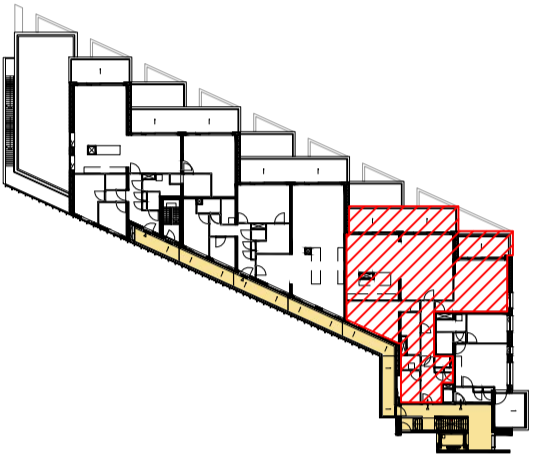

zijgevel - zuid
schaal 1:300

langsgewel - oost
schaal 1:300

zijgevel - noord
schaal 1:300

langsgewel - west
schaal 1:300

vierde verdieping
schaal 1:750

Symbol	omschrijving
↑	Aansluitpunt intercom niet bedraad
↑	Aansluitpunt niet bedraad
●	Aardpunt
□	Aansluitpunt wandlichtpunt
↑	Centraal aardpunt
⊕	Centraaldoos met lichtpunt
⌋	Contactdoos 1-voudig met beschermingscontact
⌋	Contactdoos 2-voudig met beschermingscontact
⌋	Contactdoos 2-voudig met beschermingscontact in 1 ovale inbouwdoos
⌋	Contactdoos 2-voudig met beschermingscontact in 2 inbouwdozen
⌋	Contactdoos, perilex 2x230V
⊙	Drukknop
⊙	Intercom post
⊙	Melder, rook, optisch
⌋	Schakelaar, 1-polig
⌋	Schakelaar, wissel-
↑	Thermostaatleiding, bedraad
⌋	Verdeelinrichting
⊙	3-Standenschakelaar WTW
⌋	Afzuig WTW
⌋	Inblaat WTW
⌋	Verdeler vloerverwarming
⌋	Voordeur voorzien van vrijloop-deurdranger

De getekende afmetingen en posities van de installatieonderdelen kunnen afwijken
schaal 1:50

Getoonde maten in de plattegrond zijn in centimeters

THE MARKER

OPVALLEND WONEN AAN DE NIEUWE MARK

Project
The Marker te Breda

Blok
verkooptekening woningplattegrond
blok D1

Bouwnummer
D39

Schaal
variabel

Formaat
A1

Datum
05-11-2020