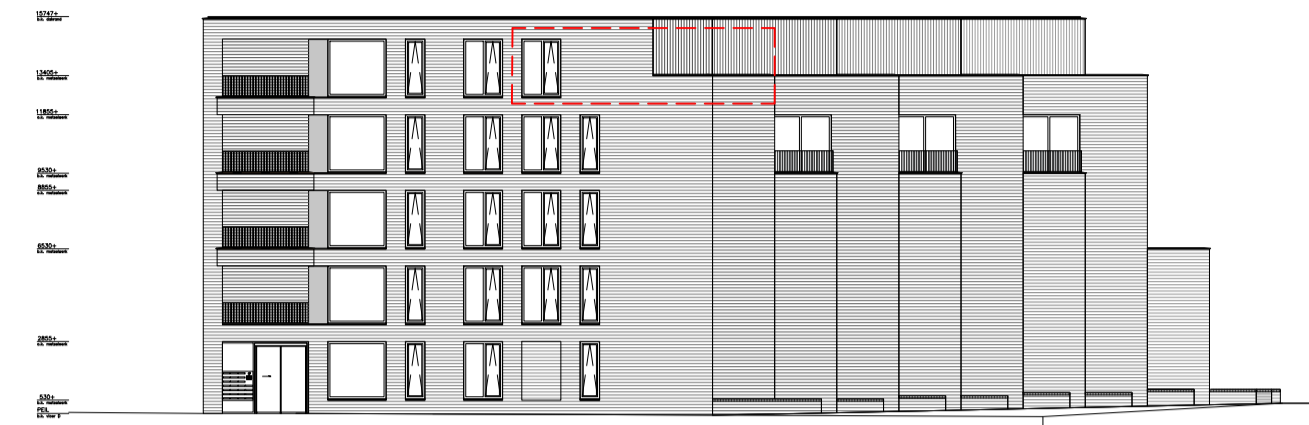

zijgevel - zuid
schaal 1:300

langsgewel - oost
schaal 1:300

zijgevel - noord
schaal 1:300

langsgewel - west
schaal 1:300

vierde verdieping
schaal 1:750

Symbol	omschrijving
↑	Aansluitpunt intercom niet bedraad
↑	Aansluitpunt niet bedraad
●	Aardpunt
□	Aansluitpunt wandlichtpunt
↑	Centraal aardpunt
⊕	Centraaldoos met lichtpunt
⌋	Contactdoos 1-voudig met beschermingscontact
⌋	Contactdoos 2-voudig met beschermingscontact
⌋	Contactdoos 2-voudig met beschermingscontact in 1 ovale inbouwdoos
⌋	Contactdoos 2-voudig met beschermingscontact in 2 inbouwdozen
⌋	Contactdoos, perilex 2x230V
⊙	Drukknop
⊙	Intercom post
⊙	Melder, rook, optisch
⌋	Schakelaar, 1-polig
⌋	Schakelaar, wissel-
↑	Thermostaatleiding, bedraad
⌋	Verdeelinrichting
⊙	3-Standenschakelaar WTW
⌋	Afzuig WTW
⌋	Inblaat WTW
⌋	Verdeler vloerverwarming
⌋	Voordeur voorzien van vrijloop-deurdranger

De getekende afmetingen en posities van de installatieonderdelen kunnen afwijken
schaal 1:50

Getoonde maten in de plattegrond zijn in centimeters

THE MARKER

OPVALLEND WONEN AAN DE NIEUWE MARK

Project
The Marker te Breda

Blok
verkooptekening woningplattegrond
blok D1

Bouwnummer
D39

Schaal
variabel

Formaat
A1

Datum
05-11-2020