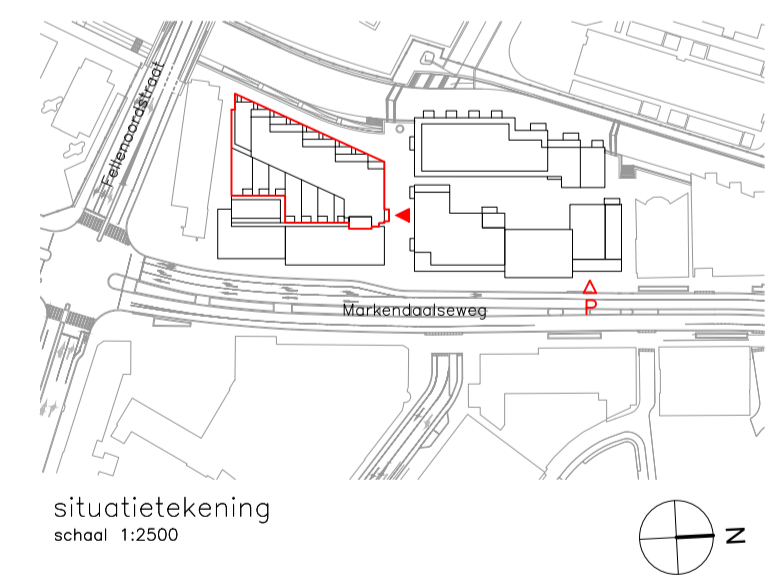

zijgevel - zuid
schaal 1:300

langsgewel - oost
schaal 1:300

zijgevel - noord
schaal 1:300

langsgewel - west
schaal 1:300

vierde verdieping
schaal 1:750

Symbol	omschrijving
↑	Aansluitpunt intercom niet bedraad
↑	Aansluitpunt niet bedraad
●	Aardpunt
□	Aansluitpunt wandlichtpunt
↑	Centraal aardpunt
⊕	Centraaldoos met lichtpunt
⌋	Contactdoos 1-voudig met beschermingscontact
⌋	Contactdoos 2-voudig met beschermingscontact
⌋	Contactdoos 2-voudig met beschermingscontact in 1 ovale inbouwdoos
⌋	Contactdoos 2-voudig met beschermingscontact in 2 inbouwdozen
⌋	Contactdoos, perilex 2x230V
⊙	Drukknop
⊙	Intercom post
⊙	Melder, rook, optisch
⌋	Schakelaar, 1-polig
⌋	Schakelaar, wissel-
↑	Thermostaatleiding, bedraad
⌋	Verdeelinrichting
⊙	3-Standenschakelaar WTW
⌋	Afzuig WTW
⌋	Inblaat WTW
⌋	Verdeler vloerverwarming
⌋	Voordeur voorzien van vrijloop-deurdranger

De getekende afmetingen en posities van de installatieonderdelen kunnen afwijken
schaal 1:50

Getoonde maten in de plattegrond zijn in centimeters

THE MARKER

OPVALLEND WONEN AAN DE NIEUWE MARK

Project
The Marker te Breda

Blok
verkooptekening woningplattegrond
blok D1

Bouwnummer
D39

Schaal
variabel

Formaat
A1

Datum
05-11-2020