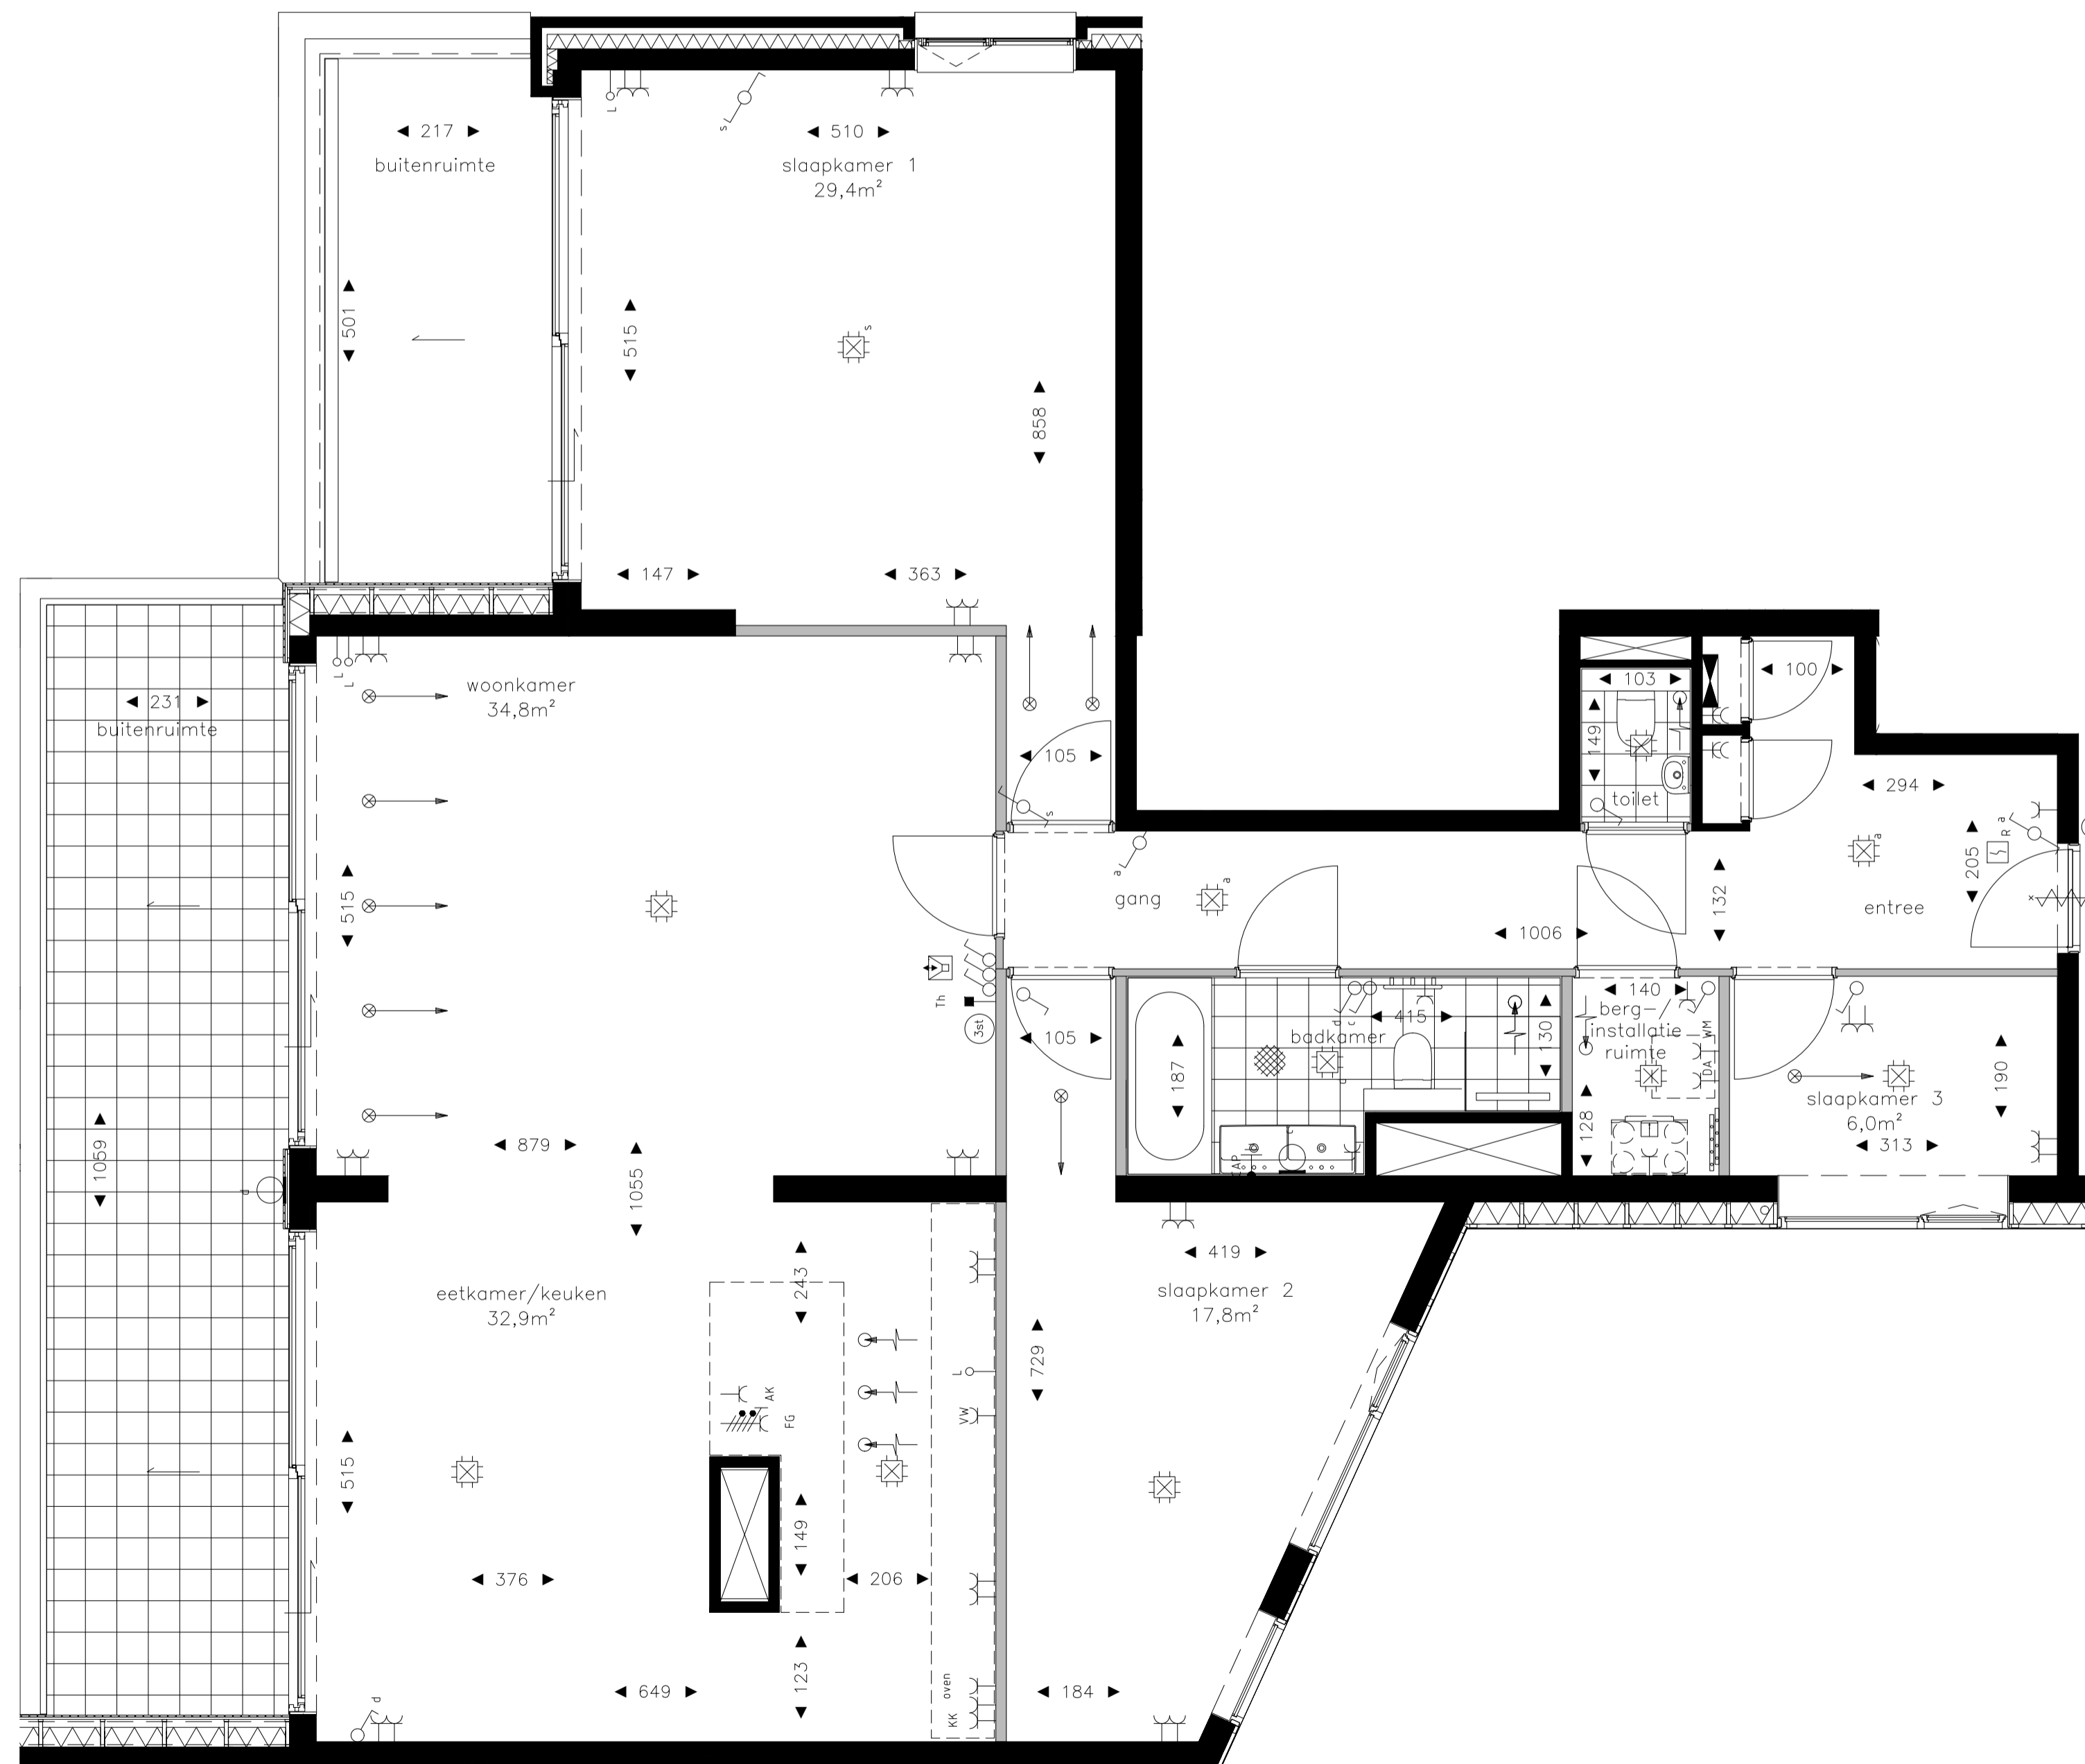

zijgevel - zuid
schaal 1:300

langsgewel - oost
schaal 1:300

zijgevel - noord
schaal 1:300

langsgewel - west
schaal 1:300

vierde verdieping
schaal 1:750

Symbol	omschrijving
↑	Aansluitpunt intercom niet bedraad
↑	Aansluitpunt niet bedraad
●	Aardpunt
□	Aansluitpunt wandlichtpunt
↑	Centraal aardpunt
⊕	Centraaldoos met lichtpunt
⌋	Contactdoos 1-voudig met beschermingscontact
⌋	Contactdoos 2-voudig met beschermingscontact
⌋	Contactdoos 2-voudig met beschermingscontact in 1 ovale inbouwdoos
⌋	Contactdoos 2-voudig met beschermingscontact in 2 inbouwdozen
⌋	Contactdoos, perilex 2x230V
⊙	Drukknop
⊙	Intercom post
⊙	Melder, rook, optisch
⌋	Schakelaar, 1-polig
⌋	Schakelaar, wissel-
↑	Thermostaatleiding, bedraad
⌋	Verdeelinrichting
⊙	3-Standenschakelaar WTW
⌋	Afzuig WTW
⌋	Inblaat WTW
⌋	Verdeler vloerverwarming
⌋	Voordeur voorzien van vrijloop-deurdranger

De getekende afmetingen en posities van de installatieonderdelen kunnen afwijken
schaal 1:50

Getoonde maten in de plattegrond zijn in centimeters

THE MARKER

OPVALLEND WONEN AAN DE NIEUWE MARK

Project
The Marker te Breda

Blok
verkooptekening woningplattegrond
blok D1

Bouwnummer
D39

Schaal
variabel

Formaat
A1

Datum
05-11-2020