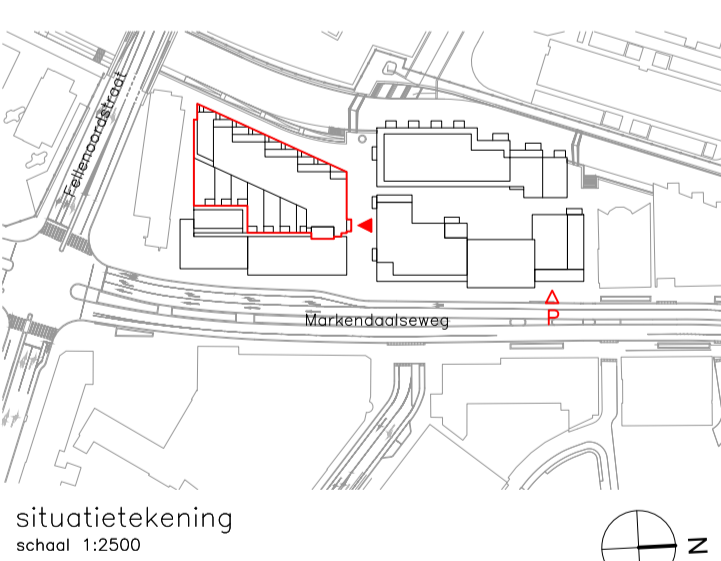

zijgevel - zuid  
schaal 1:300

zijgevel - noord  
schaal 1:300

langsgevel - oost  
schaal 1:300

langsgevel - west  
schaal 1:300

situatietekening  
schaal 1:2500

**THE MARKER**  
OPVALLEND WONEN AAN DE NIEUWE MARK

Project  
The Marker te Breda

Blaad  
verkooptekening gevelaanzichten  
blok D1

Blauwnummer  
n.v.t.

Schaal  
1 : 100

Formaat  
A1-verticaal

Datum  
22-09-2020