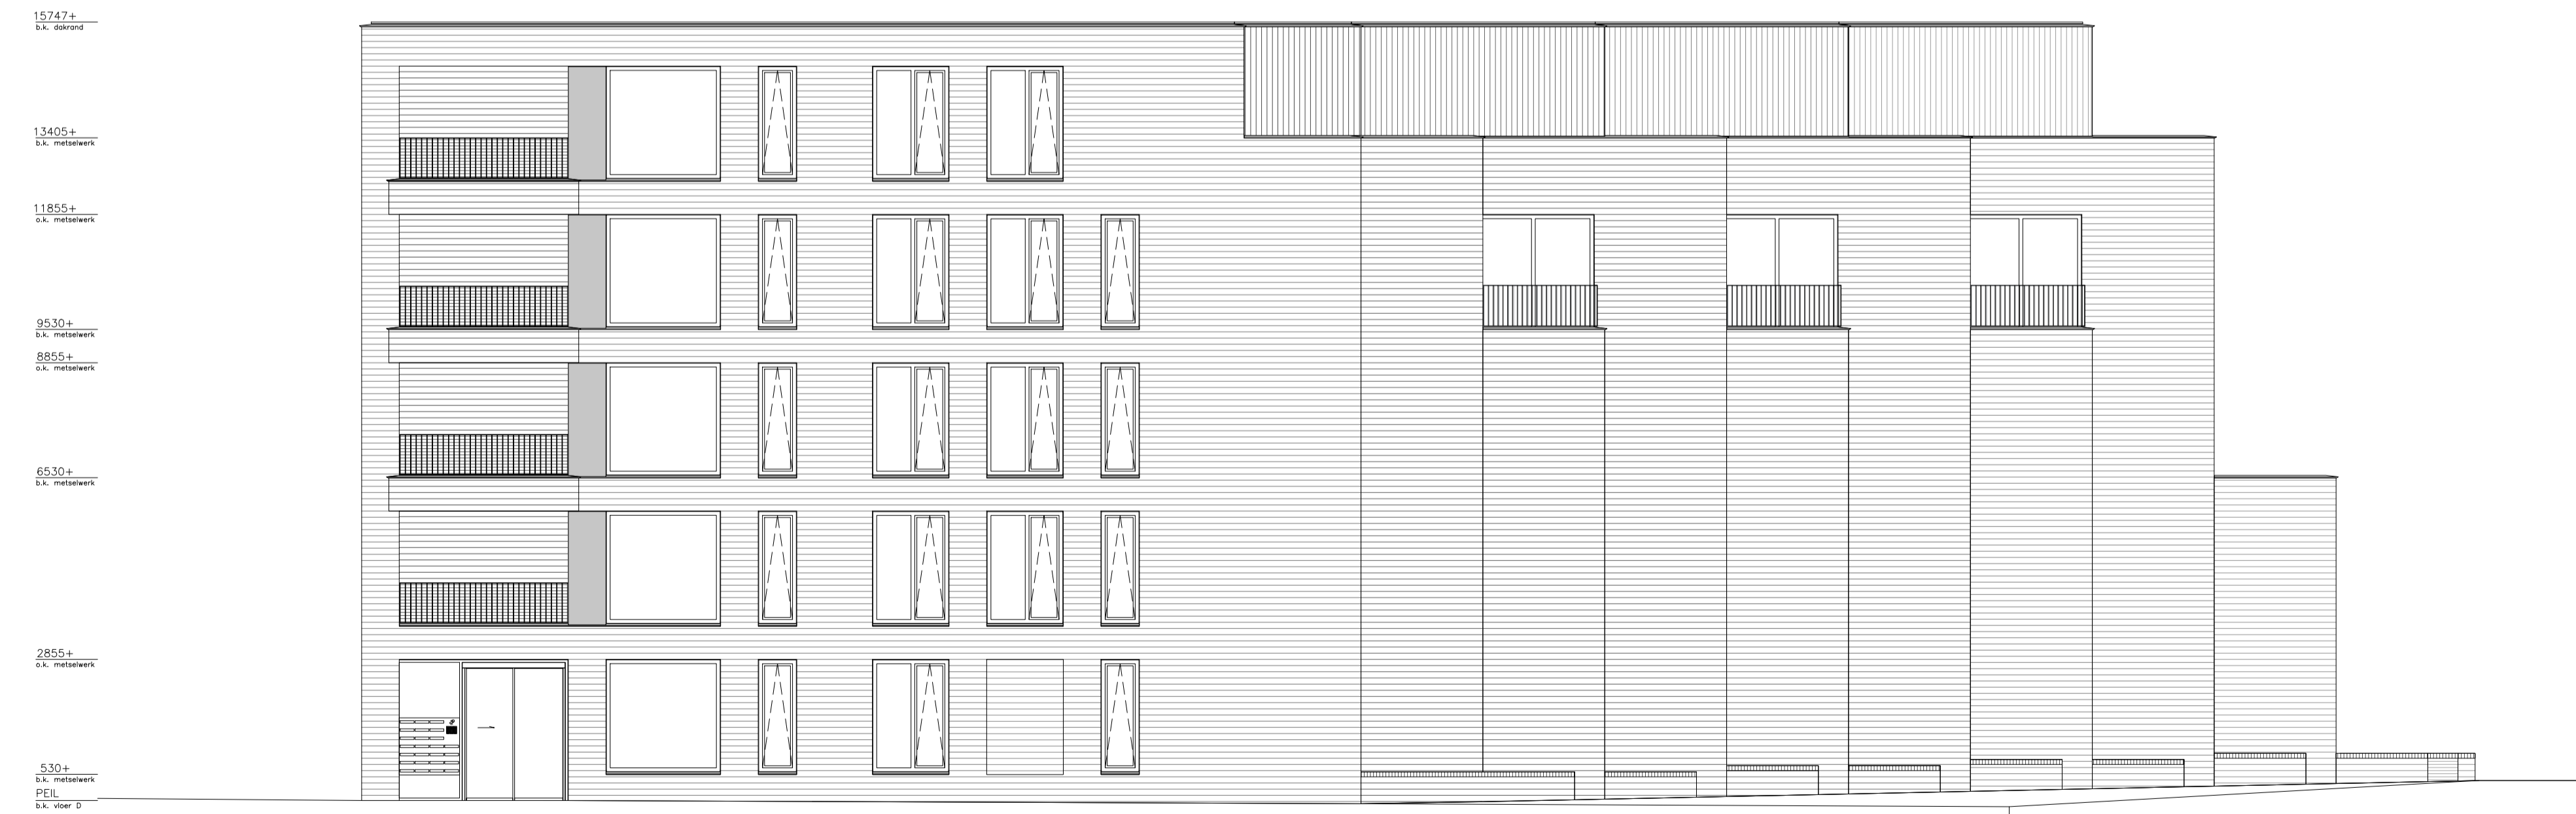

zijgevel - zuid  
schaal 1:300

zijgevel - noord  
schaal 1:300

langsgevel - oost  
schaal 1:300

langsgevel - west  
schaal 1:300

situatietekening  
schaal 1:2500

**THE MARKER**  
OPVALLEND WONEN AAN DE NIEUWE MARK

Project  
The Marker te Breda

Blaad  
verkooptekening gevelaanzichten  
blok D1

Blauwnummer  
n.v.t.

Schaal  
1 : 100

Formaat  
A1-verticaal

Datum  
22-09-2020