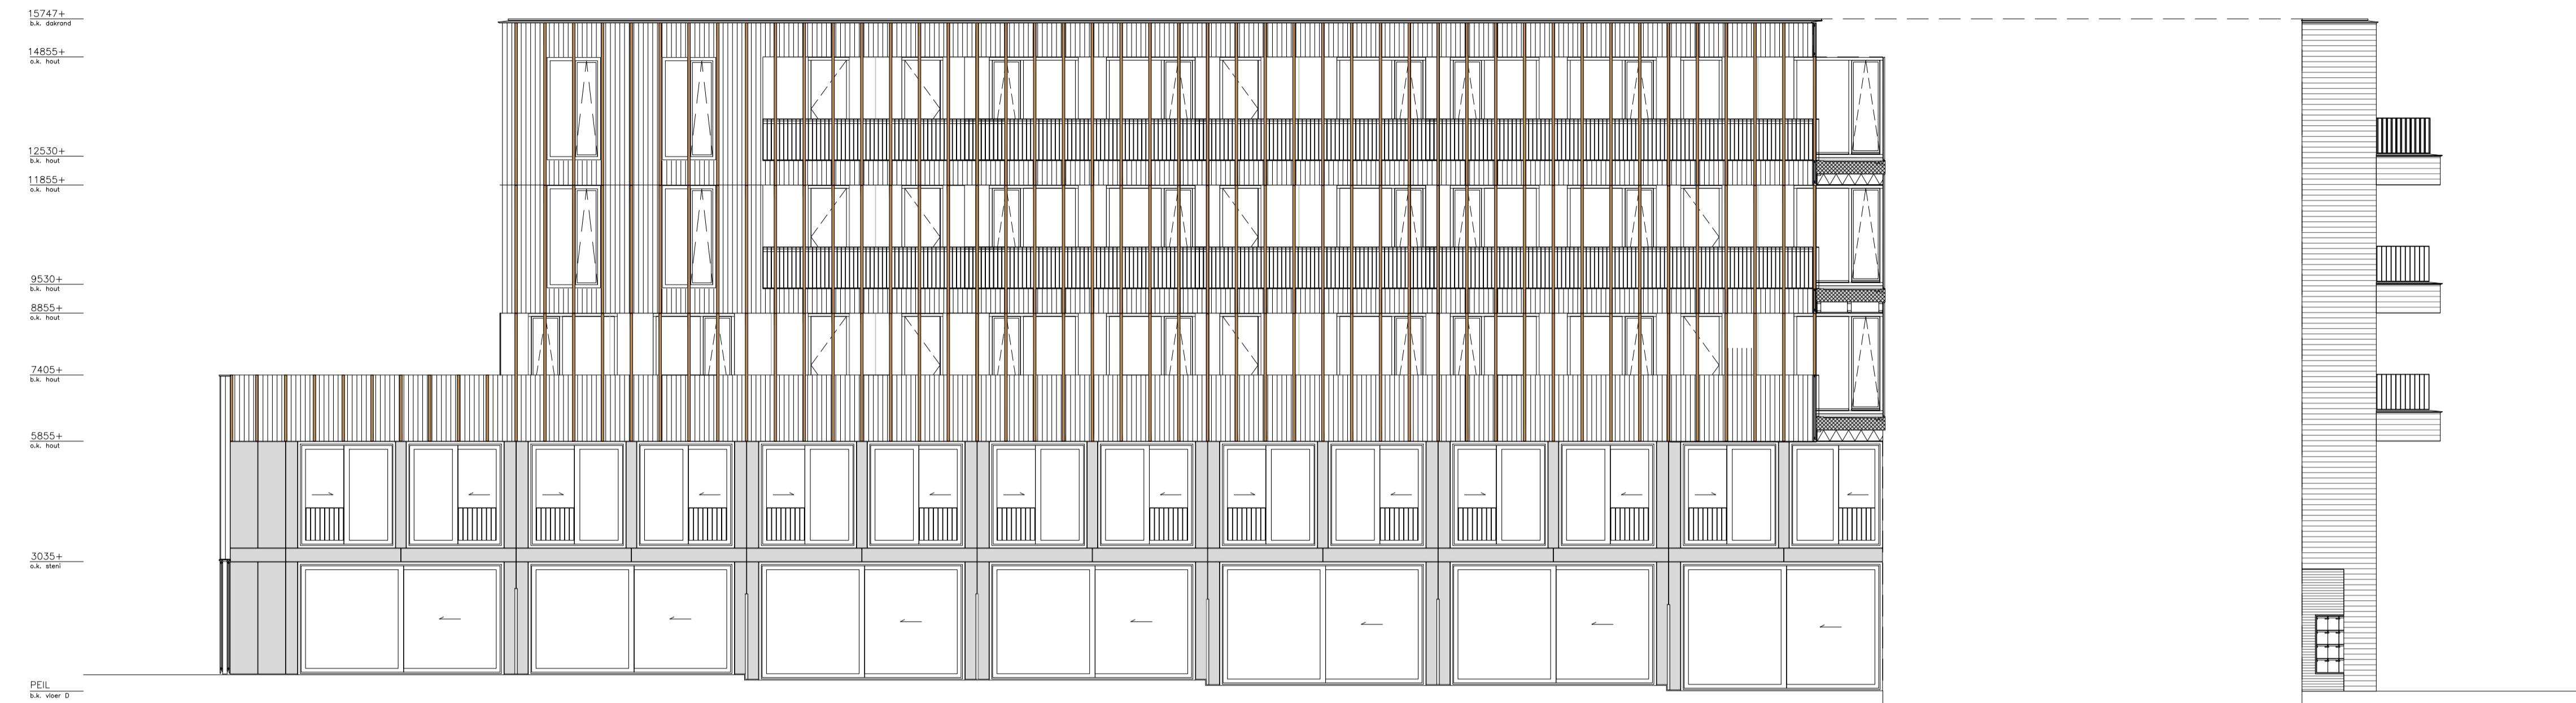

zijgevel - zuid  
schaal 1:300

zijgevel - noord  
schaal 1:300

langsgevel - oost  
schaal 1:300

langsgevel - west  
schaal 1:300

situatietekening  
schaal 1:2500

**THE MARKER**  
OPVALLEND WONEN AAN DE NIEUWE MARK

Project  
The Marker te Breda

Blaad  
verkooptekening gevelaanzichten  
blok D1

Blauwnummer  
n.v.t.

Schaal  
1 : 100

Formaat  
A1-verticaal

Datum  
22-09-2020