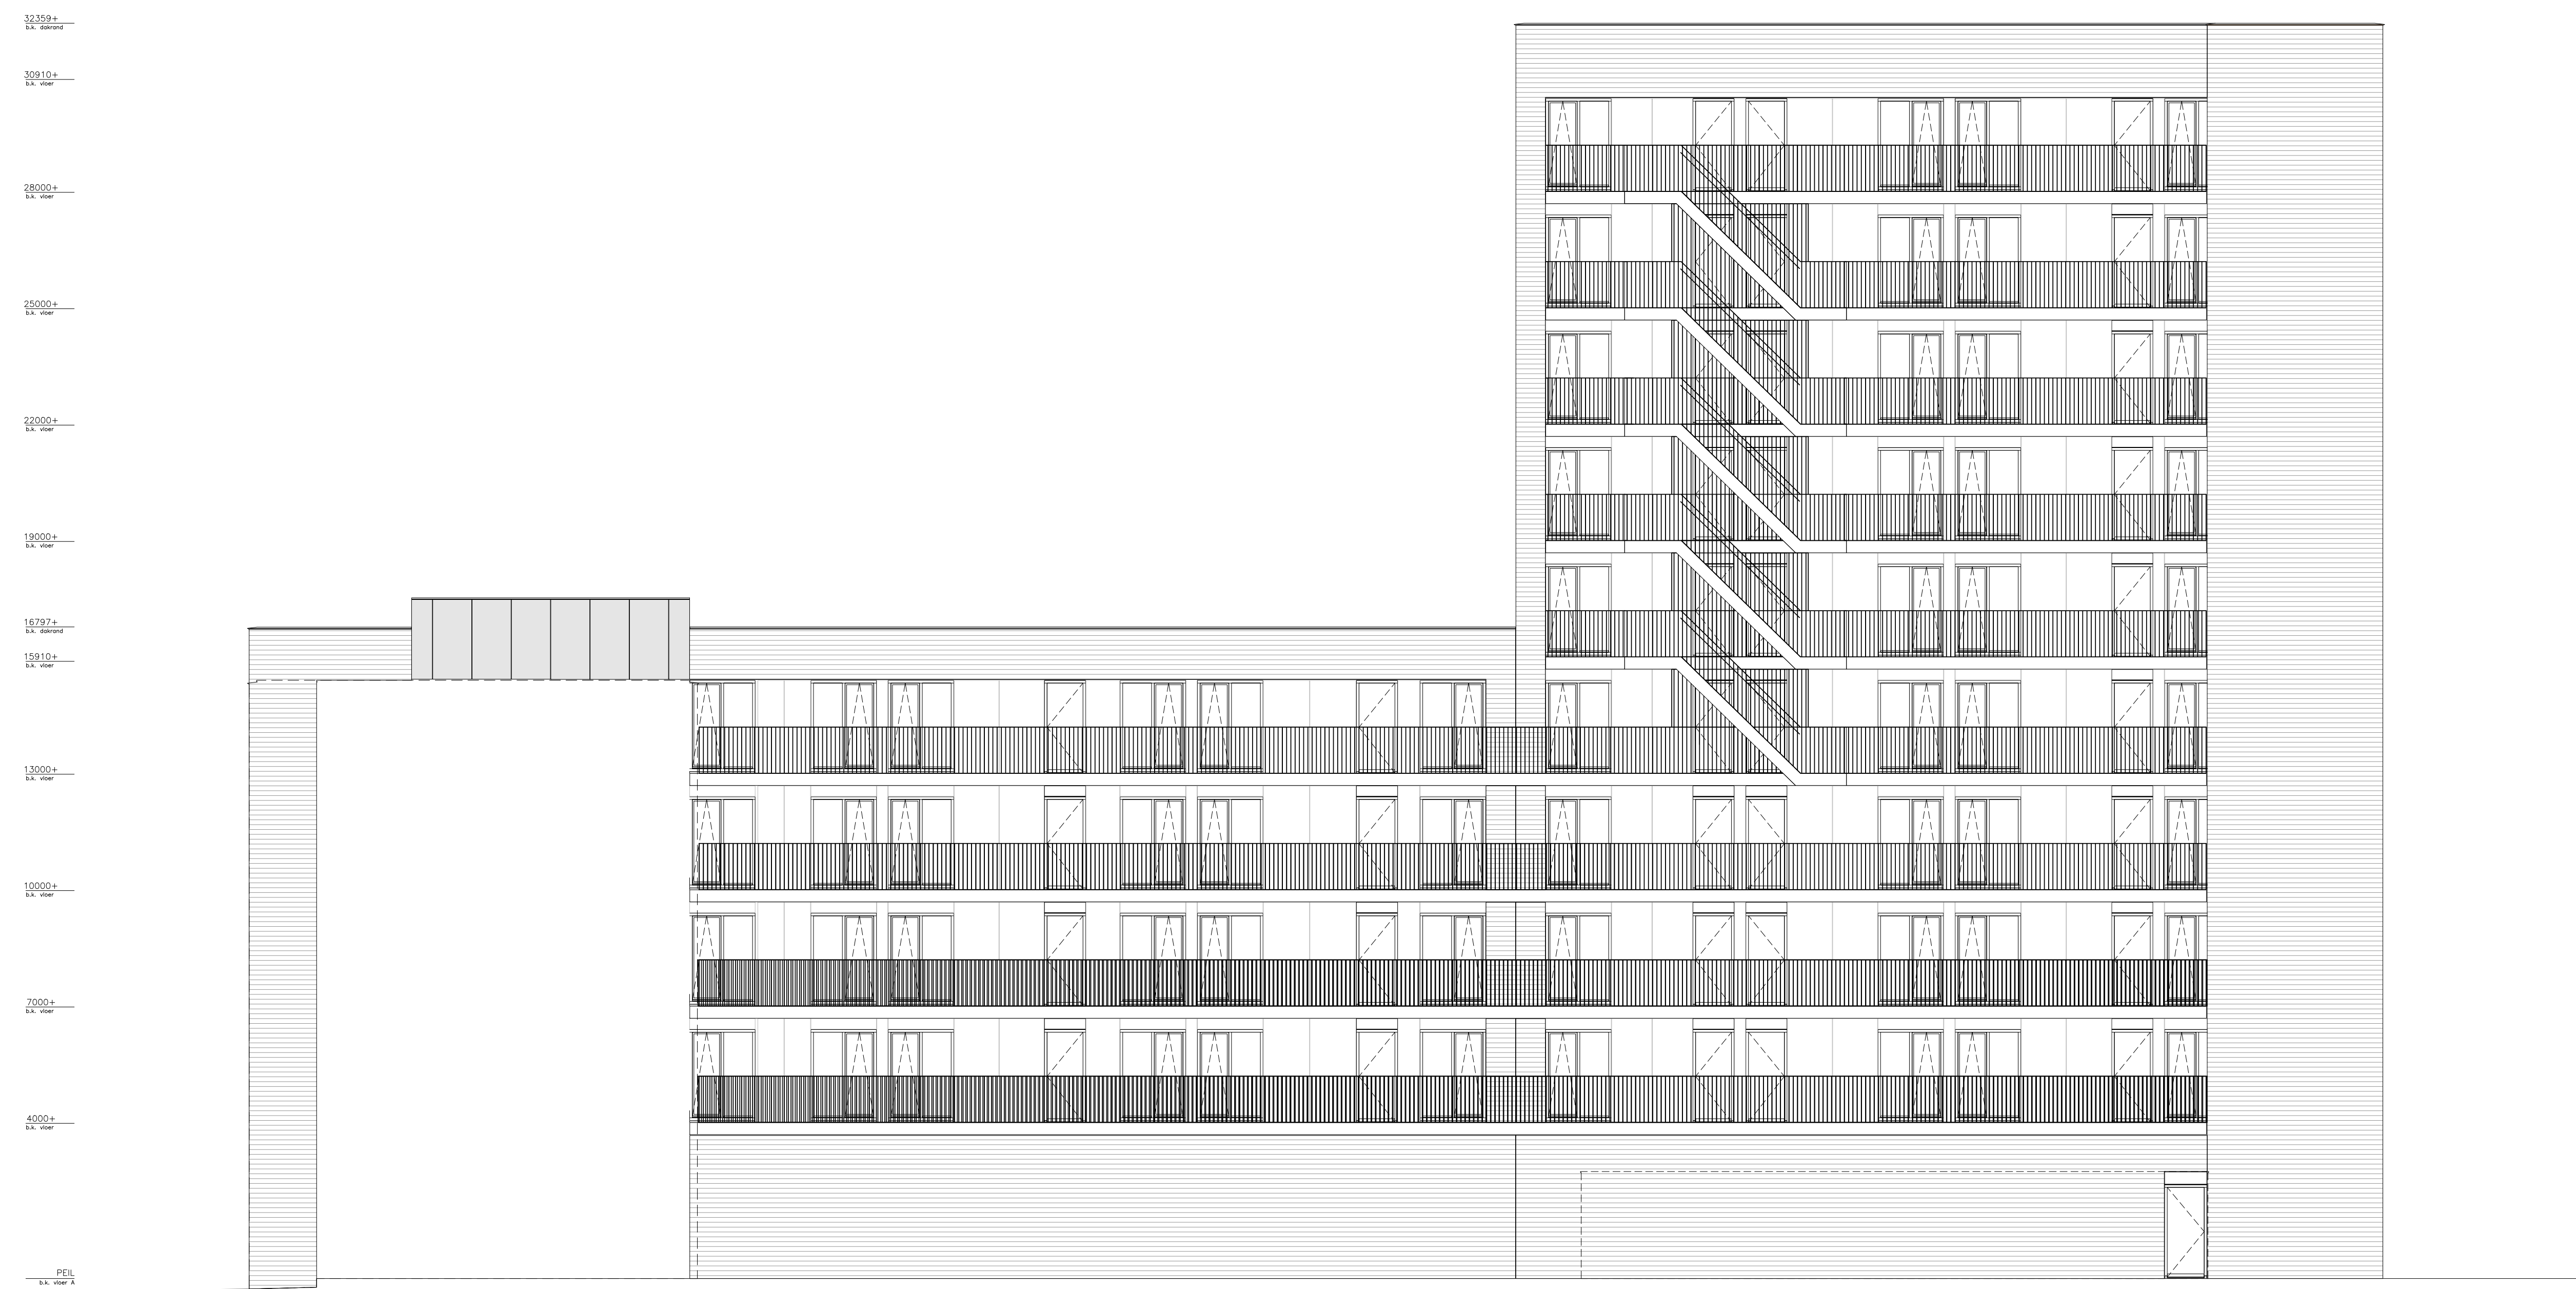

zijgevel - zuid
eener 1:300

longsgevel - oost
eener 1:300

zijgevel - noord
eener 1:300

longsgevel - west
eener 1:300

Situatietekening
eener 1:2000

THE MARKER
OPALEND WOREN AAN DE RIJSE MARK

Project:
The Marker te Breda
Breed:
verkoopstekening gevelaanzichten
blok D2
Schaal:
1 : 100
Formaat:
A3-verticaal
Datum:
23-09-2020