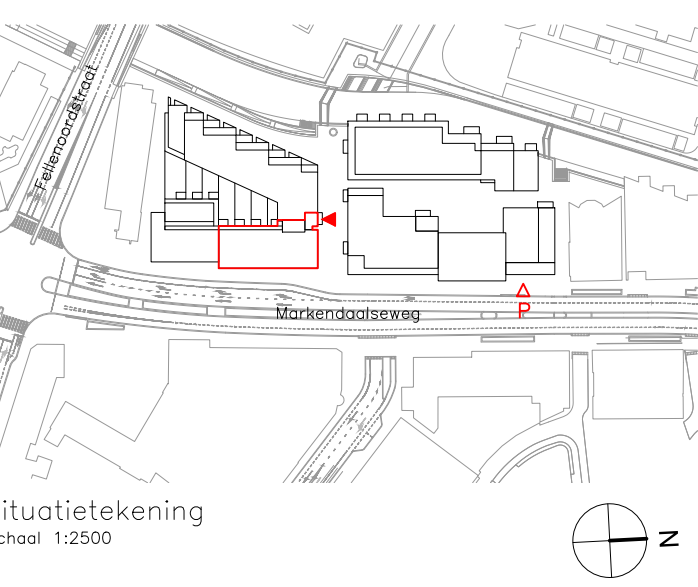

zijgevel - zuid
eener 1:300

longsgevel - oost
eener 1:300

zijgevel - noord
eener 1:300

longsgevel - west
eener 1:300

Situatietekening
eener 1:2000

THE MARKER
OPALEND WOREN AAN DE RIJSE MARK

Project:
The Marker te Breda
Breed:
verkoopstekening gevelaanzichten
blok D2
Schaal:
1 : 100
Formaat:
A3-verticaal
Datum:
23-09-2020