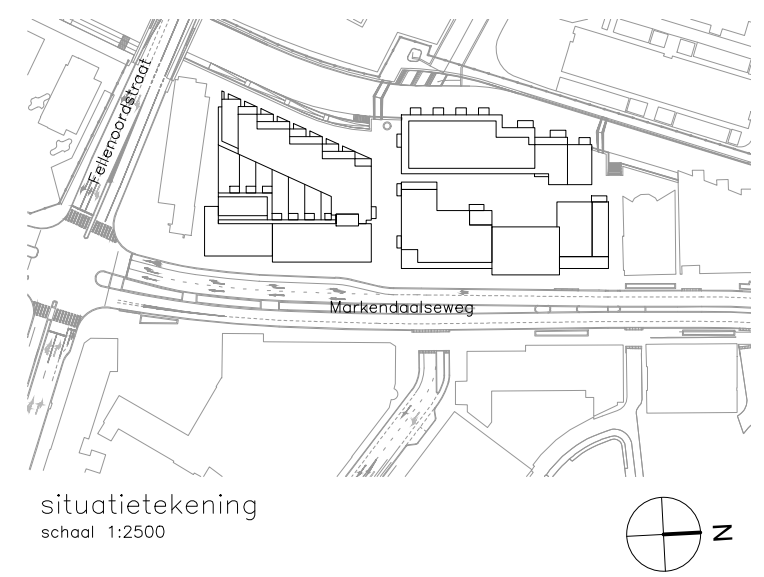

- RENVOOI:
- ① techniekruimte stadsverwarming
  - ② sprinklerruimte
  - ③ nutsruimte
  - ④ techniekruimte
  - ⑤ kelder trafo

De getekende afmetingen en posities van de installatieonderdelen kunnen afwijken  
 schaal 1:200

# THE MARKER

OPVALLEND WONEN AAN DE NIEUWE MARK

Project The Marker te Breda		
Blaad verkooptekening kelder	Bouwnummer n.v.t.	
Schaal 1:200	Formaat A1	Datum: 05-11-2020