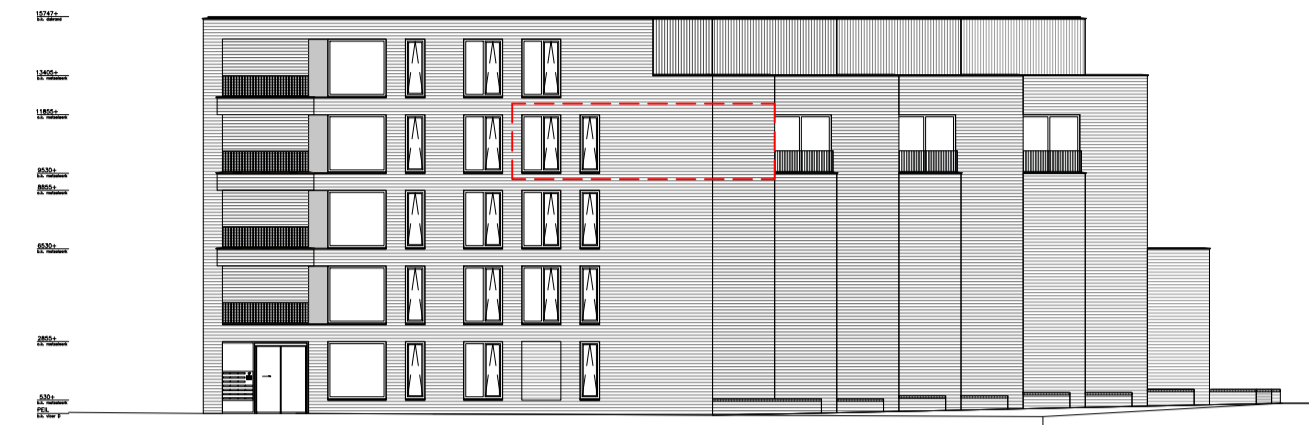

zijgevel - zuid
schaal 1:300

langsegevel - oost
schaal 1:300

zijgevel - noord
schaal 1:300

langsegevel - west
schaal 1:300

derde verdieping
schaal 1:750

Symbol	Omschrijving
↑	Aansluitpunt intercom niet bedraad
↑	Aansluitpunt niet bedraad
●	Aardmat
□	Aansluitpunt wandlichtpunt
↑	Centraal aardpunt
⊕	Centraaldoos met lichtpunt
⊕	Contactdoos 1-voudig met beschermingscontact
⊕	Contactdoos 2-voudig met beschermingscontact
⊕	Contactdoos 2-voudig met beschermingscontact in 1 ovale inbouwdoos
⊕	Contactdoos 2-voudig met beschermingscontact in 2 inbouwdozen
⊕	Contactdoos, perilex 2x230V
⊕	Drukknop
⊕	Intercom post
⊕	Melder, rook, optisch
⊕	Schakelaar, 1-poolig
⊕	Schakelaar, wissel-
⊕	Thermostaatleiding, bedraad
⊕	Verdeelinrichting
⊕	3-Standenschakelaar WTW
⊕	Afzuig WTW
⊕	Inblaat WTW
⊕	Verdeler vloerverwarming
⊕	Voordeur voorzien van vrijloop-deurdranger

De getekende afmetingen en posities van de installatieonderdelen kunnen afwijken
schaal 1:50

Genoemde maten in de plattegrond zijn in centimeters

THE MARKER

OPVALLEND WONEN AAN DE NIEUWE MARK

Project
The Marker te Breda

Blaad
verkooptekening woningplattegrond
blok D1

Bouwnummer
D30

Schaal
variabel

Formaat
A1

Datum
05-11-2020