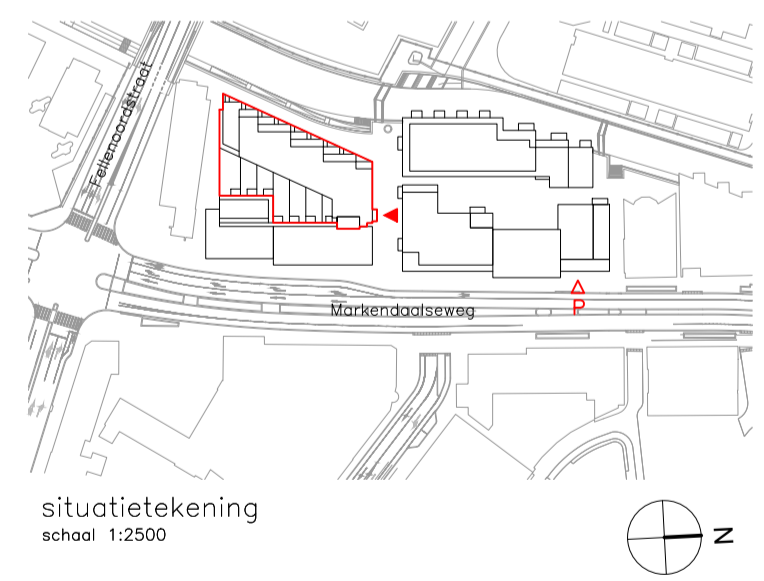

zijgevel - zuid
schaal 1:300

langsegevel - oost
schaal 1:300

zijgevel - noord
schaal 1:300

langsegevel - west
schaal 1:300

derde verdieping
schaal 1:750

Symbol	Omschrijving
↑	Aansluitpunt intercom niet bedraad
↑	Aansluitpunt niet bedraad
●	Aardmat
□	Aansluitpunt wandlichtpunt
↑	Centraal aardpunt
⊕	Centraaldoos met lichtpunt
⊕	Contactdoos 1-voudig met beschermingscontact
⊕	Contactdoos 2-voudig met beschermingscontact
⊕	Contactdoos 2-voudig met beschermingscontact in 1 ovale inbouwdoos
⊕	Contactdoos 2-voudig met beschermingscontact in 2 inbouwdozen
⊕	Contactdoos, perilex 2x230V
⊕	Drukknop
⊕	Intercom post
⊕	Melder, rook, optisch
⊕	Schakelaar, 1-poolig
⊕	Schakelaar, wissel-
⊕	Thermostaatleiding, bedraad
⊕	Verdeelinrichting
⊕	3-Standenschakelaar WTW
⊕	Afzuig WTW
⊕	Inblaat WTW
⊕	Verdeler vloerverwarming
⊕	Voordeur voorzien van vrijloop-deurdranger

De getekende afmetingen en posities van de installatieonderdelen kunnen afwijken
schaal 1:50

Genoemde maten in de plattegrond zijn in centimeters

THE MARKER

OPVALLEND WONEN AAN DE NIEUWE MARK

Project
The Marker te Breda

Blaad
verkooptekening woningplattegrond
blok D1

Bouwnummer
D30

Schaal
variabel

Formaat
A1

Datum
05-11-2020