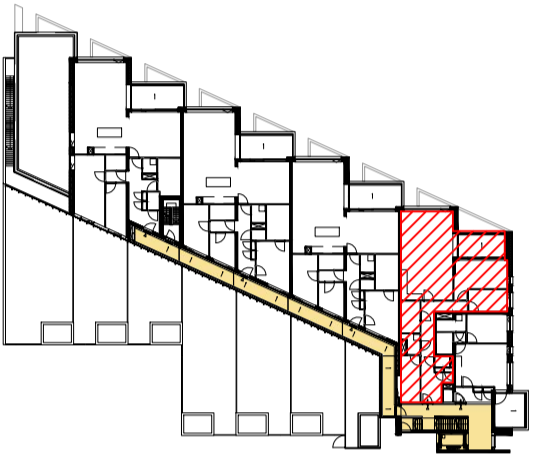

zijgevel - zuid
schaal 1:300

langsegevel - oost
schaal 1:300

zijgevel - noord
schaal 1:300

langsegevel - west
schaal 1:300

derde verdieping
schaal 1:750

Symbol	Omschrijving
↑	Aansluitpunt intercom niet bedraad
↑	Aansluitpunt niet bedraad
●	Aardmat
□	Aansluitpunt wandlichtpunt
↑	Centraal aardpunt
⊕	Centraaldoos met lichtpunt
⊕	Contactdoos 1-voudig met beschermingscontact
⊕	Contactdoos 2-voudig met beschermingscontact
⊕	Contactdoos 2-voudig met beschermingscontact in 1 ovale inbouwdoos
⊕	Contactdoos 2-voudig met beschermingscontact in 2 inbouwdozen
⊕	Contactdoos, perilex 2x230V
⊕	Drukknop
⊕	Intercom post
⊕	Melder, rook, optisch
⊕	Schakelaar, 1-poolig
⊕	Schakelaar, wissel-
⊕	Thermostaatleiding, bedraad
⊕	Verdeelinrichting
⊕	3-Standenschakelaar WTW
⊕	Afzuig WTW
⊕	Inblaat WTW
⊕	Verdeler vloerverwarming
⊕	Voordeur voorzien van vrijloop-deurdranger

De getekende afmetingen en posities van de installatieonderdelen kunnen afwijken
schaal 1:50

Genoemde maten in de plattegrond zijn in centimeters

THE MARKER

OPVALLEND WONEN AAN DE NIEUWE MARK

Project
The Marker te Breda

Blaad
verkooptekening woningplattegrond
blok D1

Bouwnummer
D30

Schaal
variabel

Formaat
A1

Datum
05-11-2020