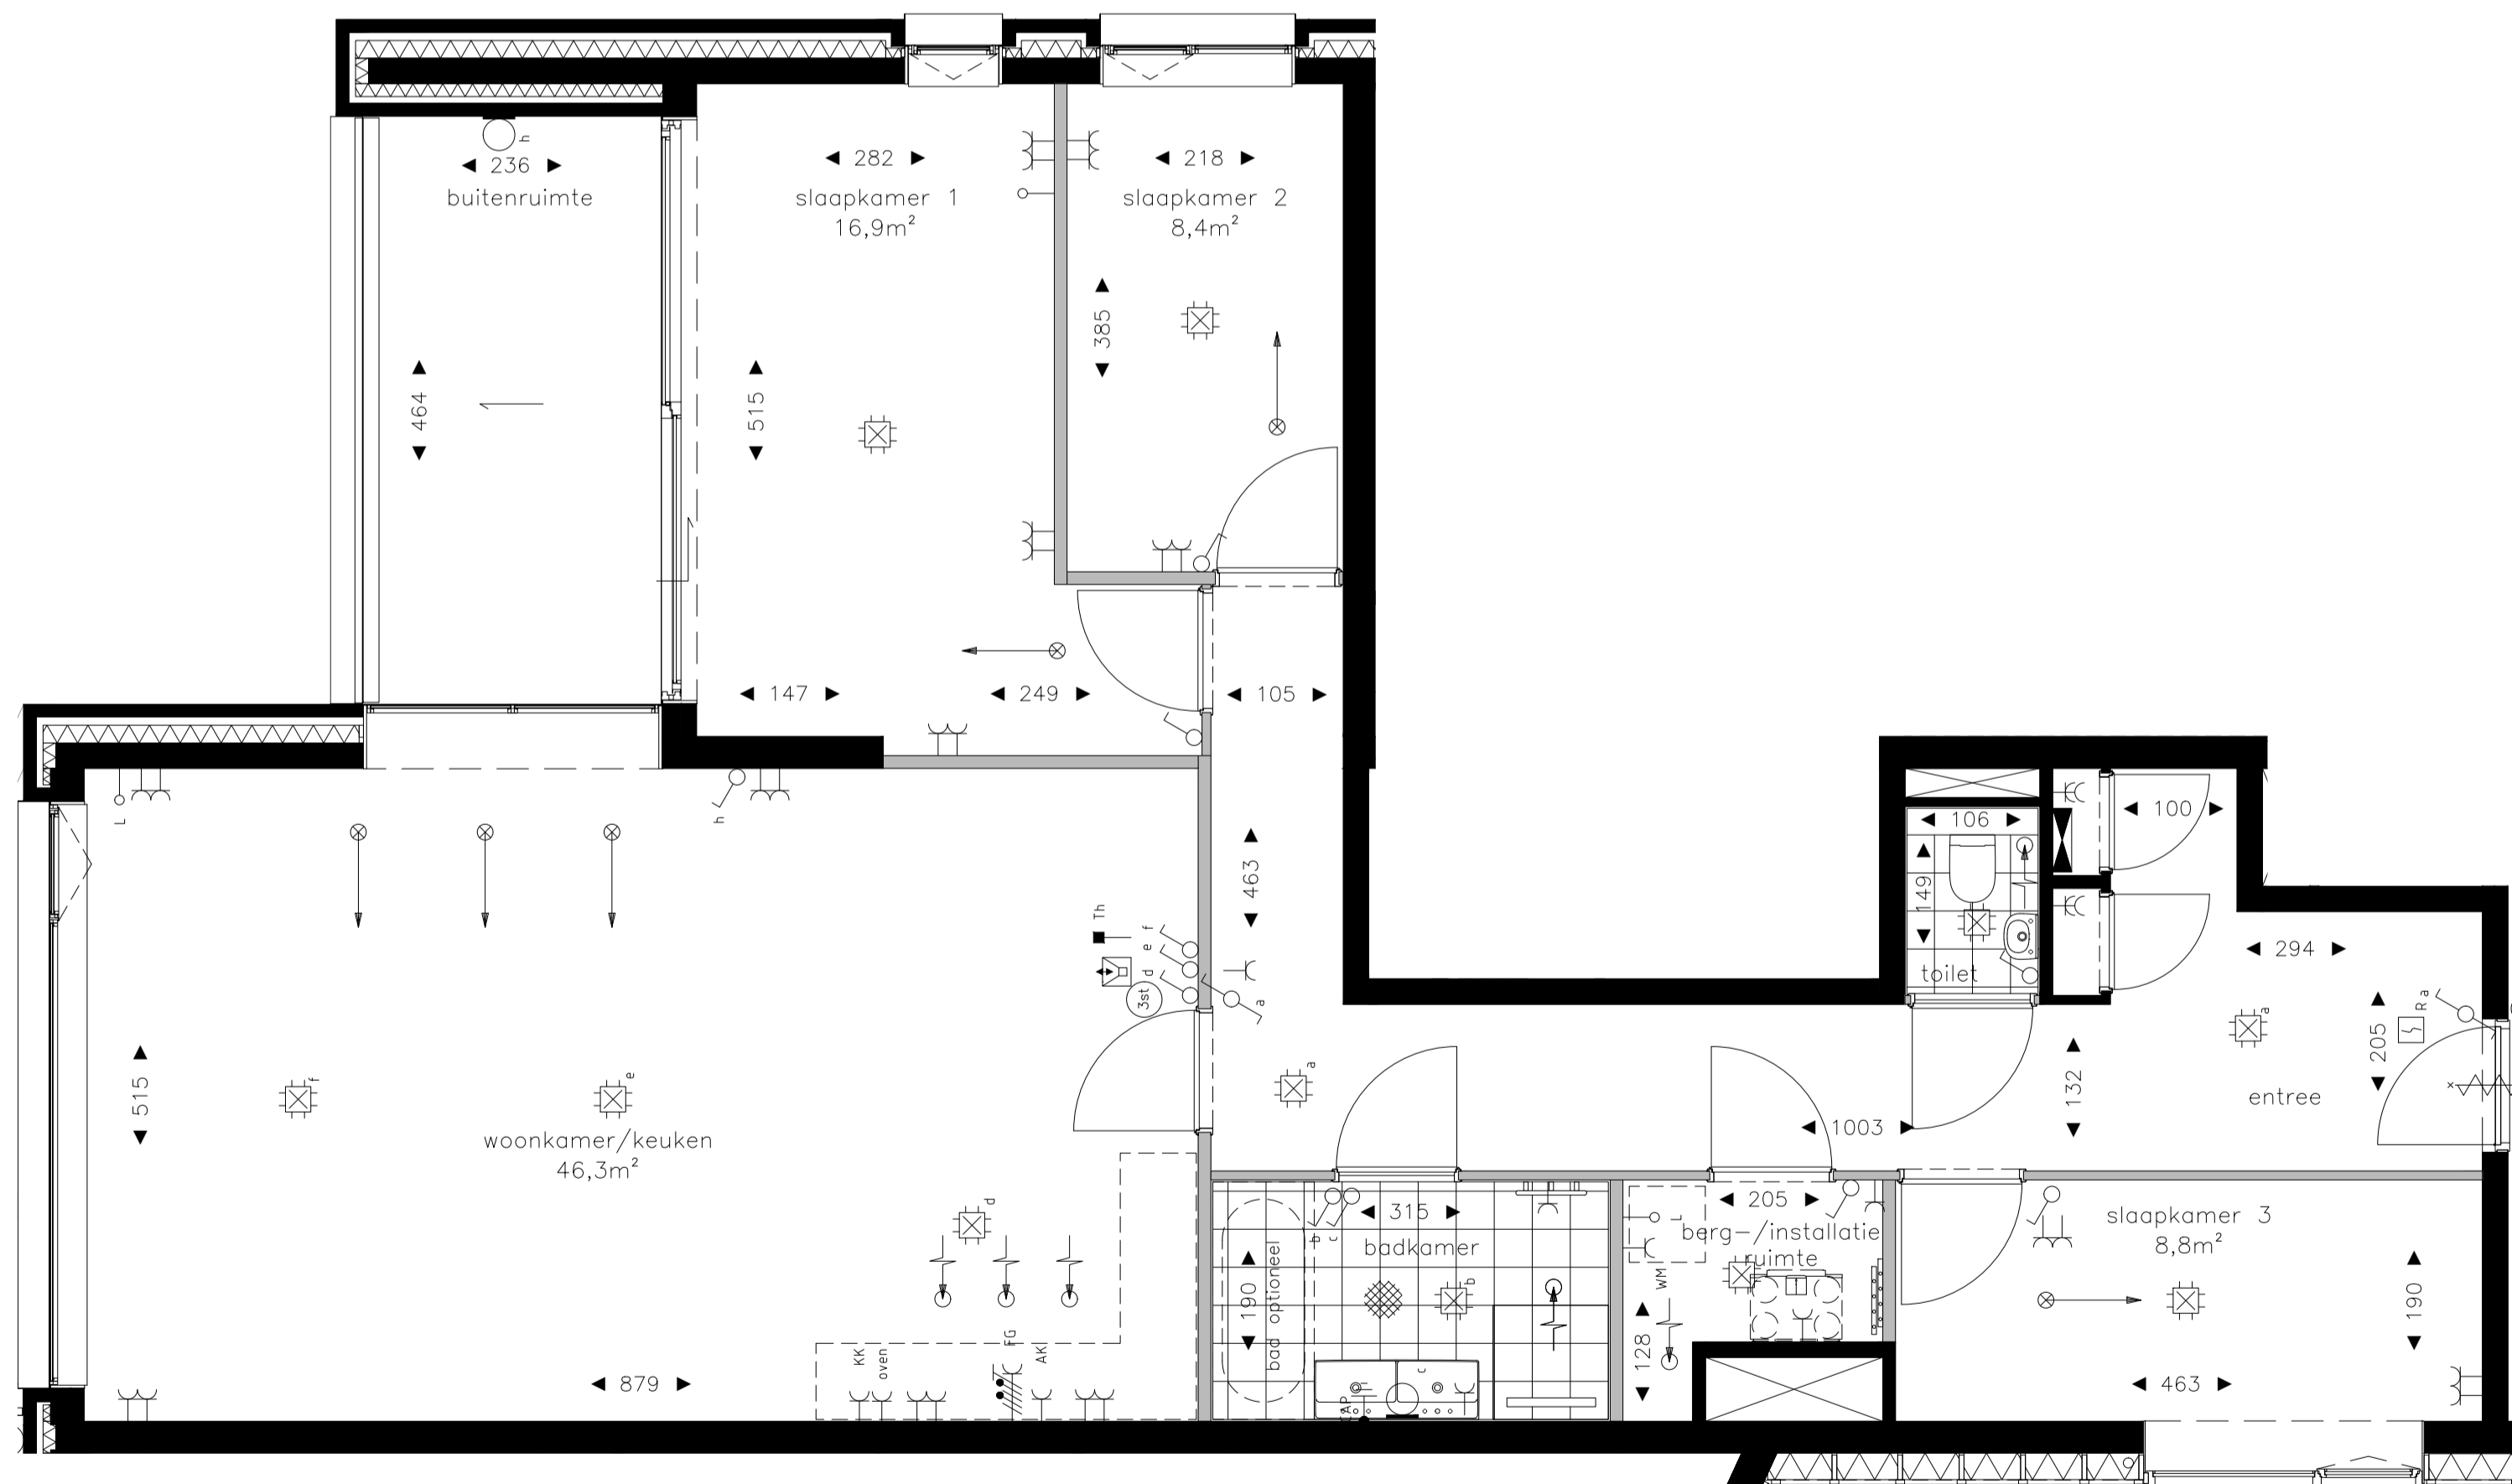

zijgevel - zuid
schaal 1:300

langsegevel - oost
schaal 1:300

zijgevel - noord
schaal 1:300

langsegevel - west
schaal 1:300

derde verdieping
schaal 1:750

Symbol	Omschrijving
↑	Aansluitpunt intercom niet bedraad
↑	Aansluitpunt niet bedraad
●	Aardmat
□	Aansluitpunt wandlichtpunt
↑	Centraal aardpunt
⊕	Centraaldoos met lichtpunt
⊕	Contactdoos 1-voudig met beschermingscontact
⊕	Contactdoos 2-voudig met beschermingscontact
⊕	Contactdoos 2-voudig met beschermingscontact in 1 ovale inbouwdoos
⊕	Contactdoos 2-voudig met beschermingscontact in 2 inbouwdozen
⊕	Contactdoos, perilex 2x230V
⊕	Drukknop
⊕	Intercom post
⊕	Melder, rook, optisch
⊕	Schakelaar, 1-poolig
⊕	Schakelaar, wissel-
⊕	Thermostaatleiding, bedraad
⊕	Verdeelinrichting
⊕	3-Standenschakelaar WTW
⊕	Afzuig WTW
⊕	Inblaat WTW
⊕	Verdeler vloerverwarming
⊕	Voordeur voorzien van vrijloop-deurdranger

De getekende afmetingen en posities van de installatieonderdelen kunnen afwijken
schaal 1:50

Genoemde maten in de plattegrond zijn in centimeters

THE MARKER

OPVALLEND WONEN AAN DE NIEUWE MARK

Project
The Marker te Breda

Blaad
verkooptekening woningplattegrond
blok D1

Bouwnummer
D30

Schaal
variabel

Formaat
A1

Datum
05-11-2020