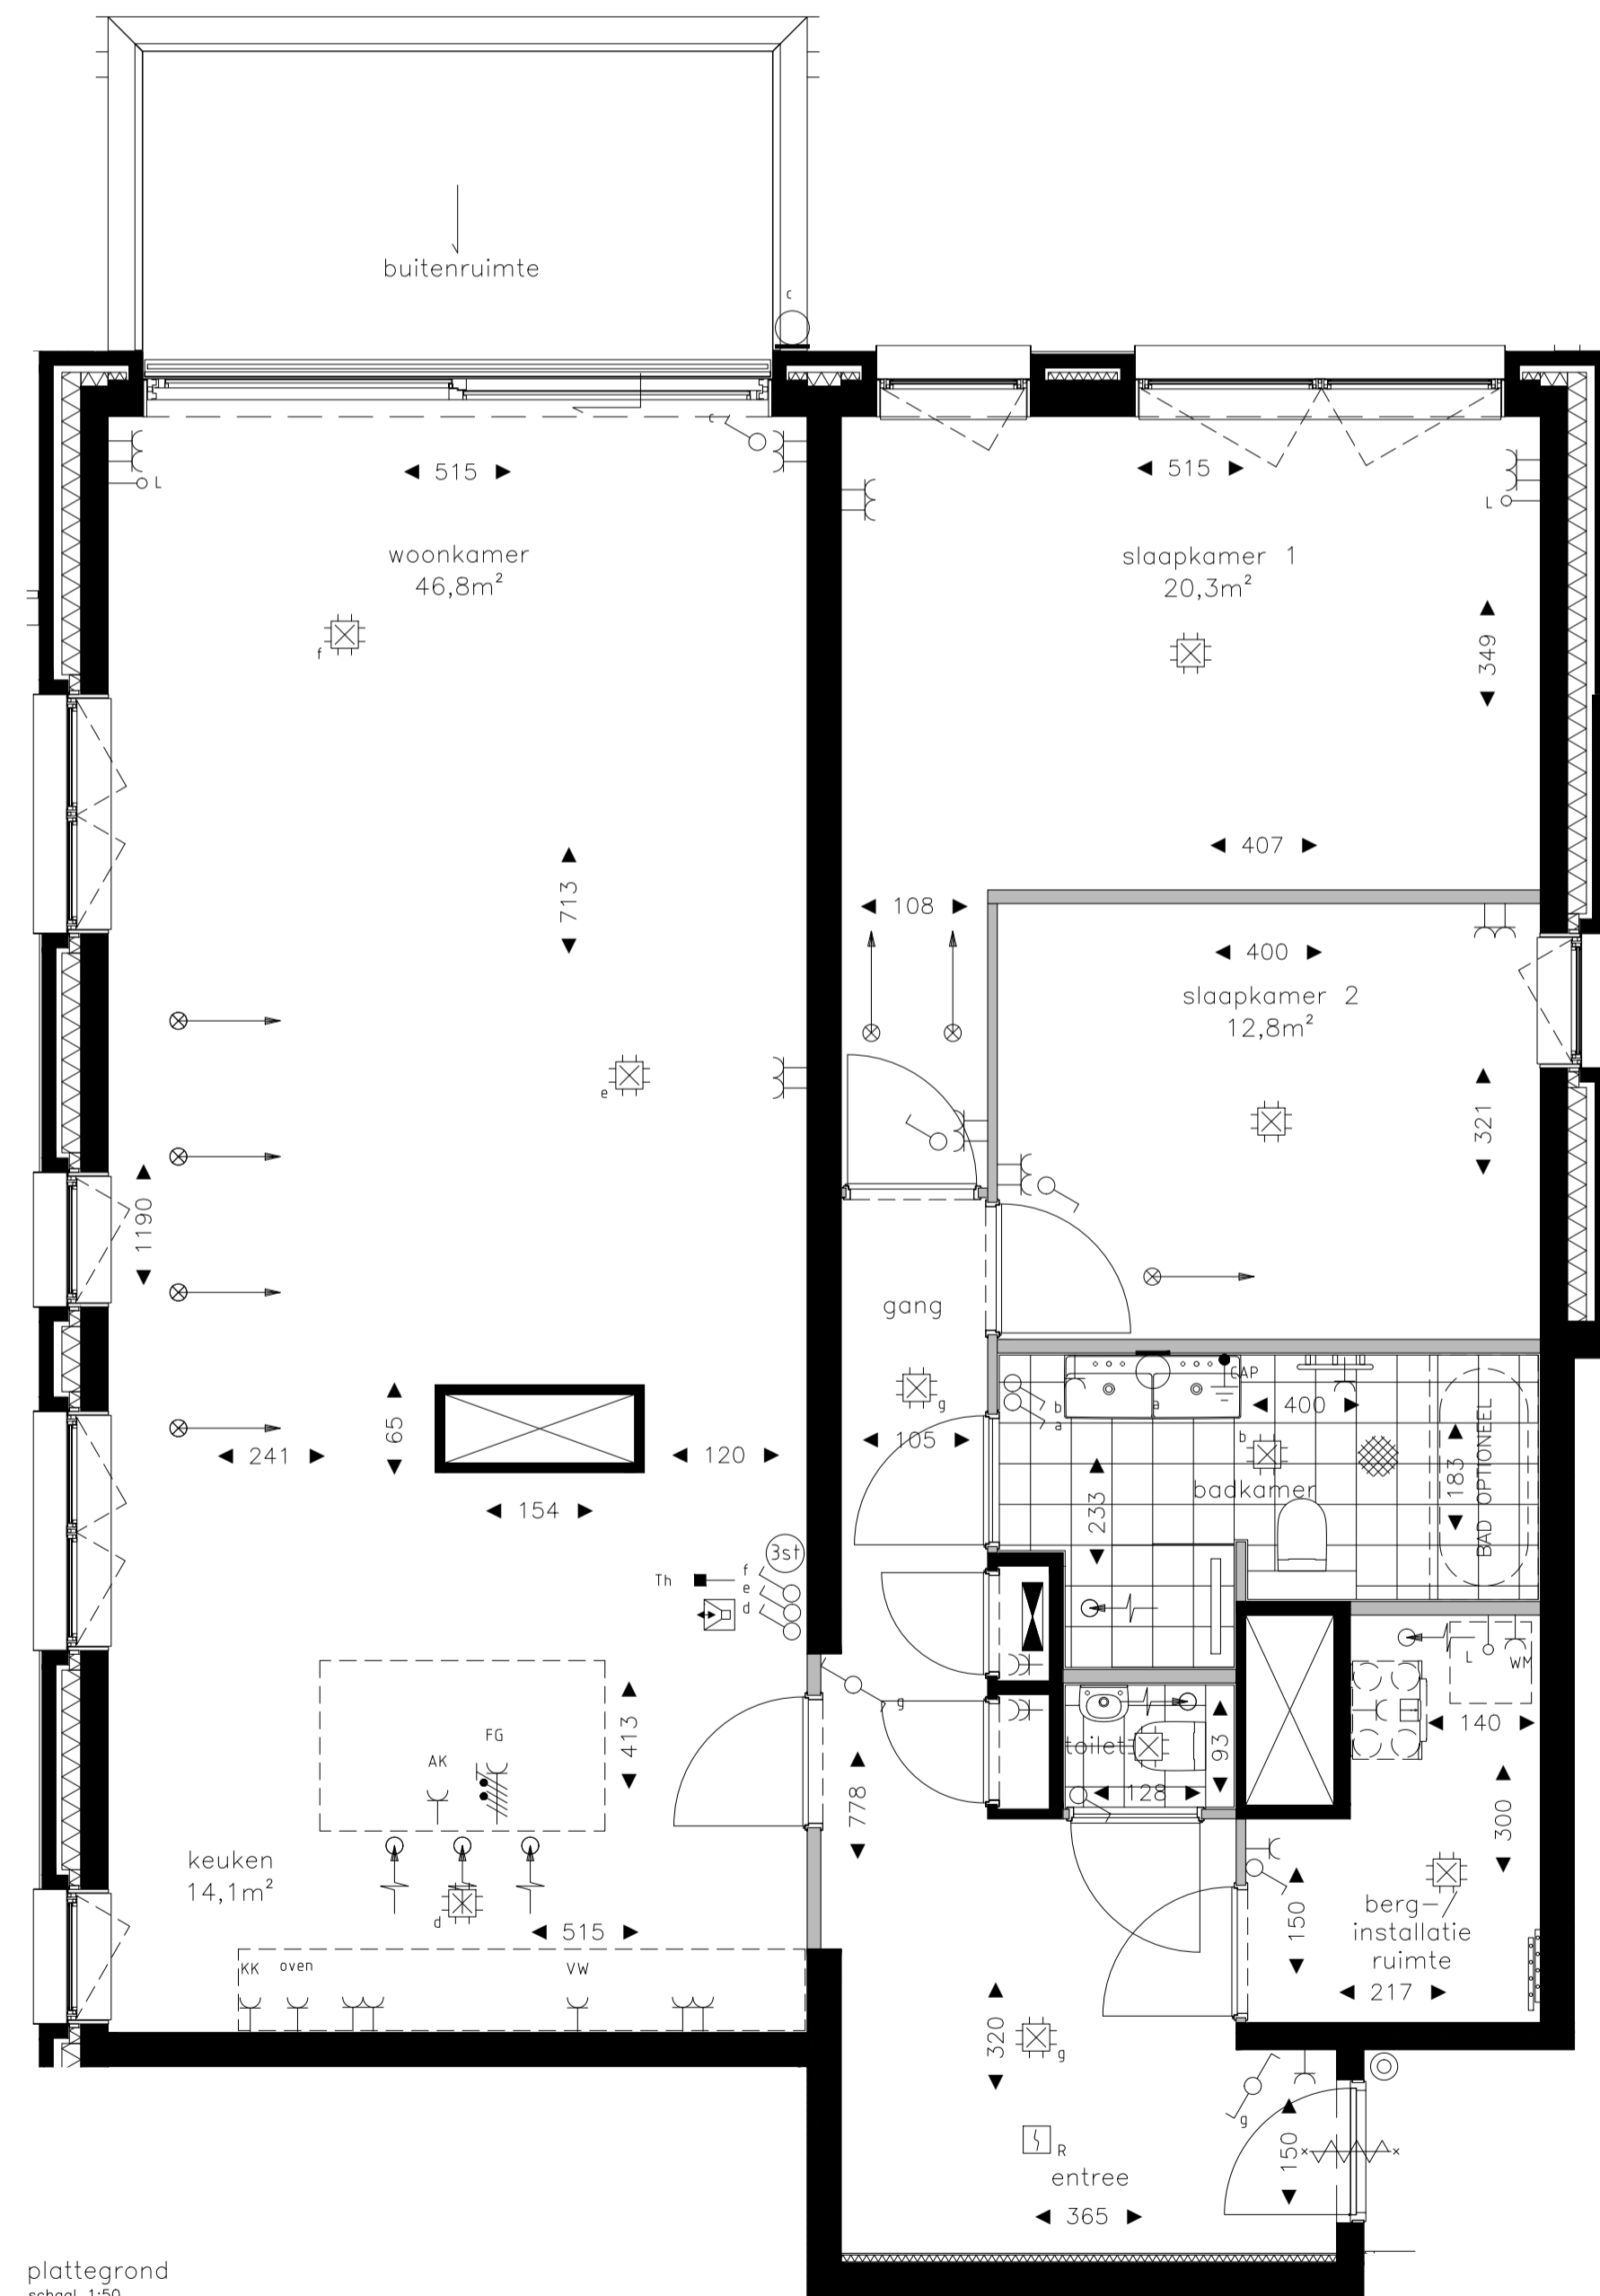

plattegrond
schaal 1:50

Symbol	omschrijving
↑	Aansluitpunt intercom niet bedraad
↑	Aansluitpunt niet bedraad
●	Aardmat
□	Aansluitpunt wandlichtpunt
↑	Centraal aardpunt
⊕	Centraaldoos met lichtpunt
Y	Contactdoos 1-voudig met beschermingscontact
⊕	Contactdoos 2-voudig met beschermingscontact
⊕	Contactdoos 2-voudig met beschermingscontact in 1 ovale inbouwdoos
⊕	Contactdoos 2-voudig met beschermingscontact in 2 inbouwdozen
⊕	Contactdoos, perilex 2x230V
⊕	Drukknop
⊕	Intercom post
⊕	Melder, rook, optisch
⊕	Schakelaar, 1-polig
⊕	Schakelaar, wissel-
↑	Thermostaatleiding, bedraad
⊕	Verdeelinrichting
⊕	3-Standenschakelaar WTW
⊕	Afzuig WTW
⊕	Inblaat WTW
⊕	Verdeler vloerverwarming
⊕	Voordeur voorzien van vrijloop-deurdranger

De getekende afmetingen en posities van de installatieonderdelen kunnen afwijken
schaal 1:50

THE MARKER

OPVALLEND WONEN AAN DE NIEUWE MARK

Project
The Marker te Breda

Blok
verkooptekening woningplattegrond
blok B

Bladnummer
B24

Schaal
variabel

Formaat
A1

Datum
05.11.2020