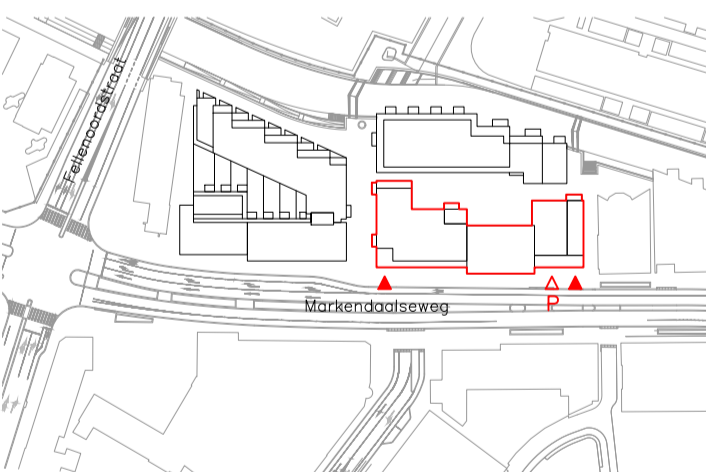

situatietekening
schaal 1:2500

Symbol	omschrijving
↑	Aansluitpunt intercom niet bedraad
↑	Aansluitpunt niet bedraad
●	Aardmat
□	Aansluitpunt wandlichtpunt
↑	Centraal aardpunt
⊕	Centraaldoos met lichtpunt
Y	Contactdoos 1-voudig met beschermingscontact
⊕	Contactdoos 2-voudig met beschermingscontact
⊕	Contactdoos 2-voudig met beschermingscontact in 1 ovale inbouwdoos
⊕	Contactdoos 2-voudig met beschermingscontact in 2 inbouwdozen
⊕	Contactdoos, perilex 2x230V
⊕	Drukknop
⊕	Intercom post
⊕	Melder, rook, optisch
⊕	Schakelaar, 1-polig
⊕	Schakelaar, wissel-
↑	Thermostaatleiding, bedraad
⊕	Verdeelinrichting
⊕	3-Standenschakelaar WTW
⊕	Afzuig WTW
⊕	Inblaat WTW
⊕	Verdeler vloerverwarming
⊕	Voordeur voorzien van vrijloop-deurdranger

De getekende afmetingen en posities van de installatieonderdelen kunnen afwijken
schaal 1:50

THE MARKER

OPVALLEND WONEN AAN DE NIEUWE MARK

Project
The Marker te Breda

Blok
verkooptekening woningplattegrond
blok B

Bladnummer
B24

Schaal
variabel

Formaat
A1

Datum
05.11.2020