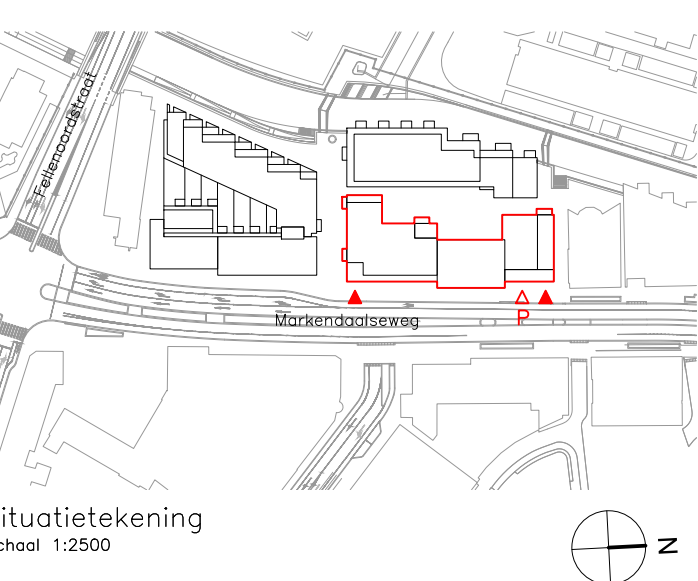

BOUWDEEL B1

zijgevel - zuid

BOUWDEEL B1 BOUWDEEL B2 BOUWDEEL B3

langgevel - oost

BOUWDEEL B3 BOUWDEEL B1

zijgevel - noord

BOUWDEEL B3 BOUWDEEL B2 BOUWDEEL B1

langgevel - west

THE MARKER

OPVALLEND WONEN AAN DE NIEUWE MARK

Project:
The Marker te Breda

Bid:
verkoopoplekting gevelaanzichten
blok B

Scale:
1:1.100

Architect:
AD - ontwerp

Client:
P.v.L.

Date:
05.11.2020