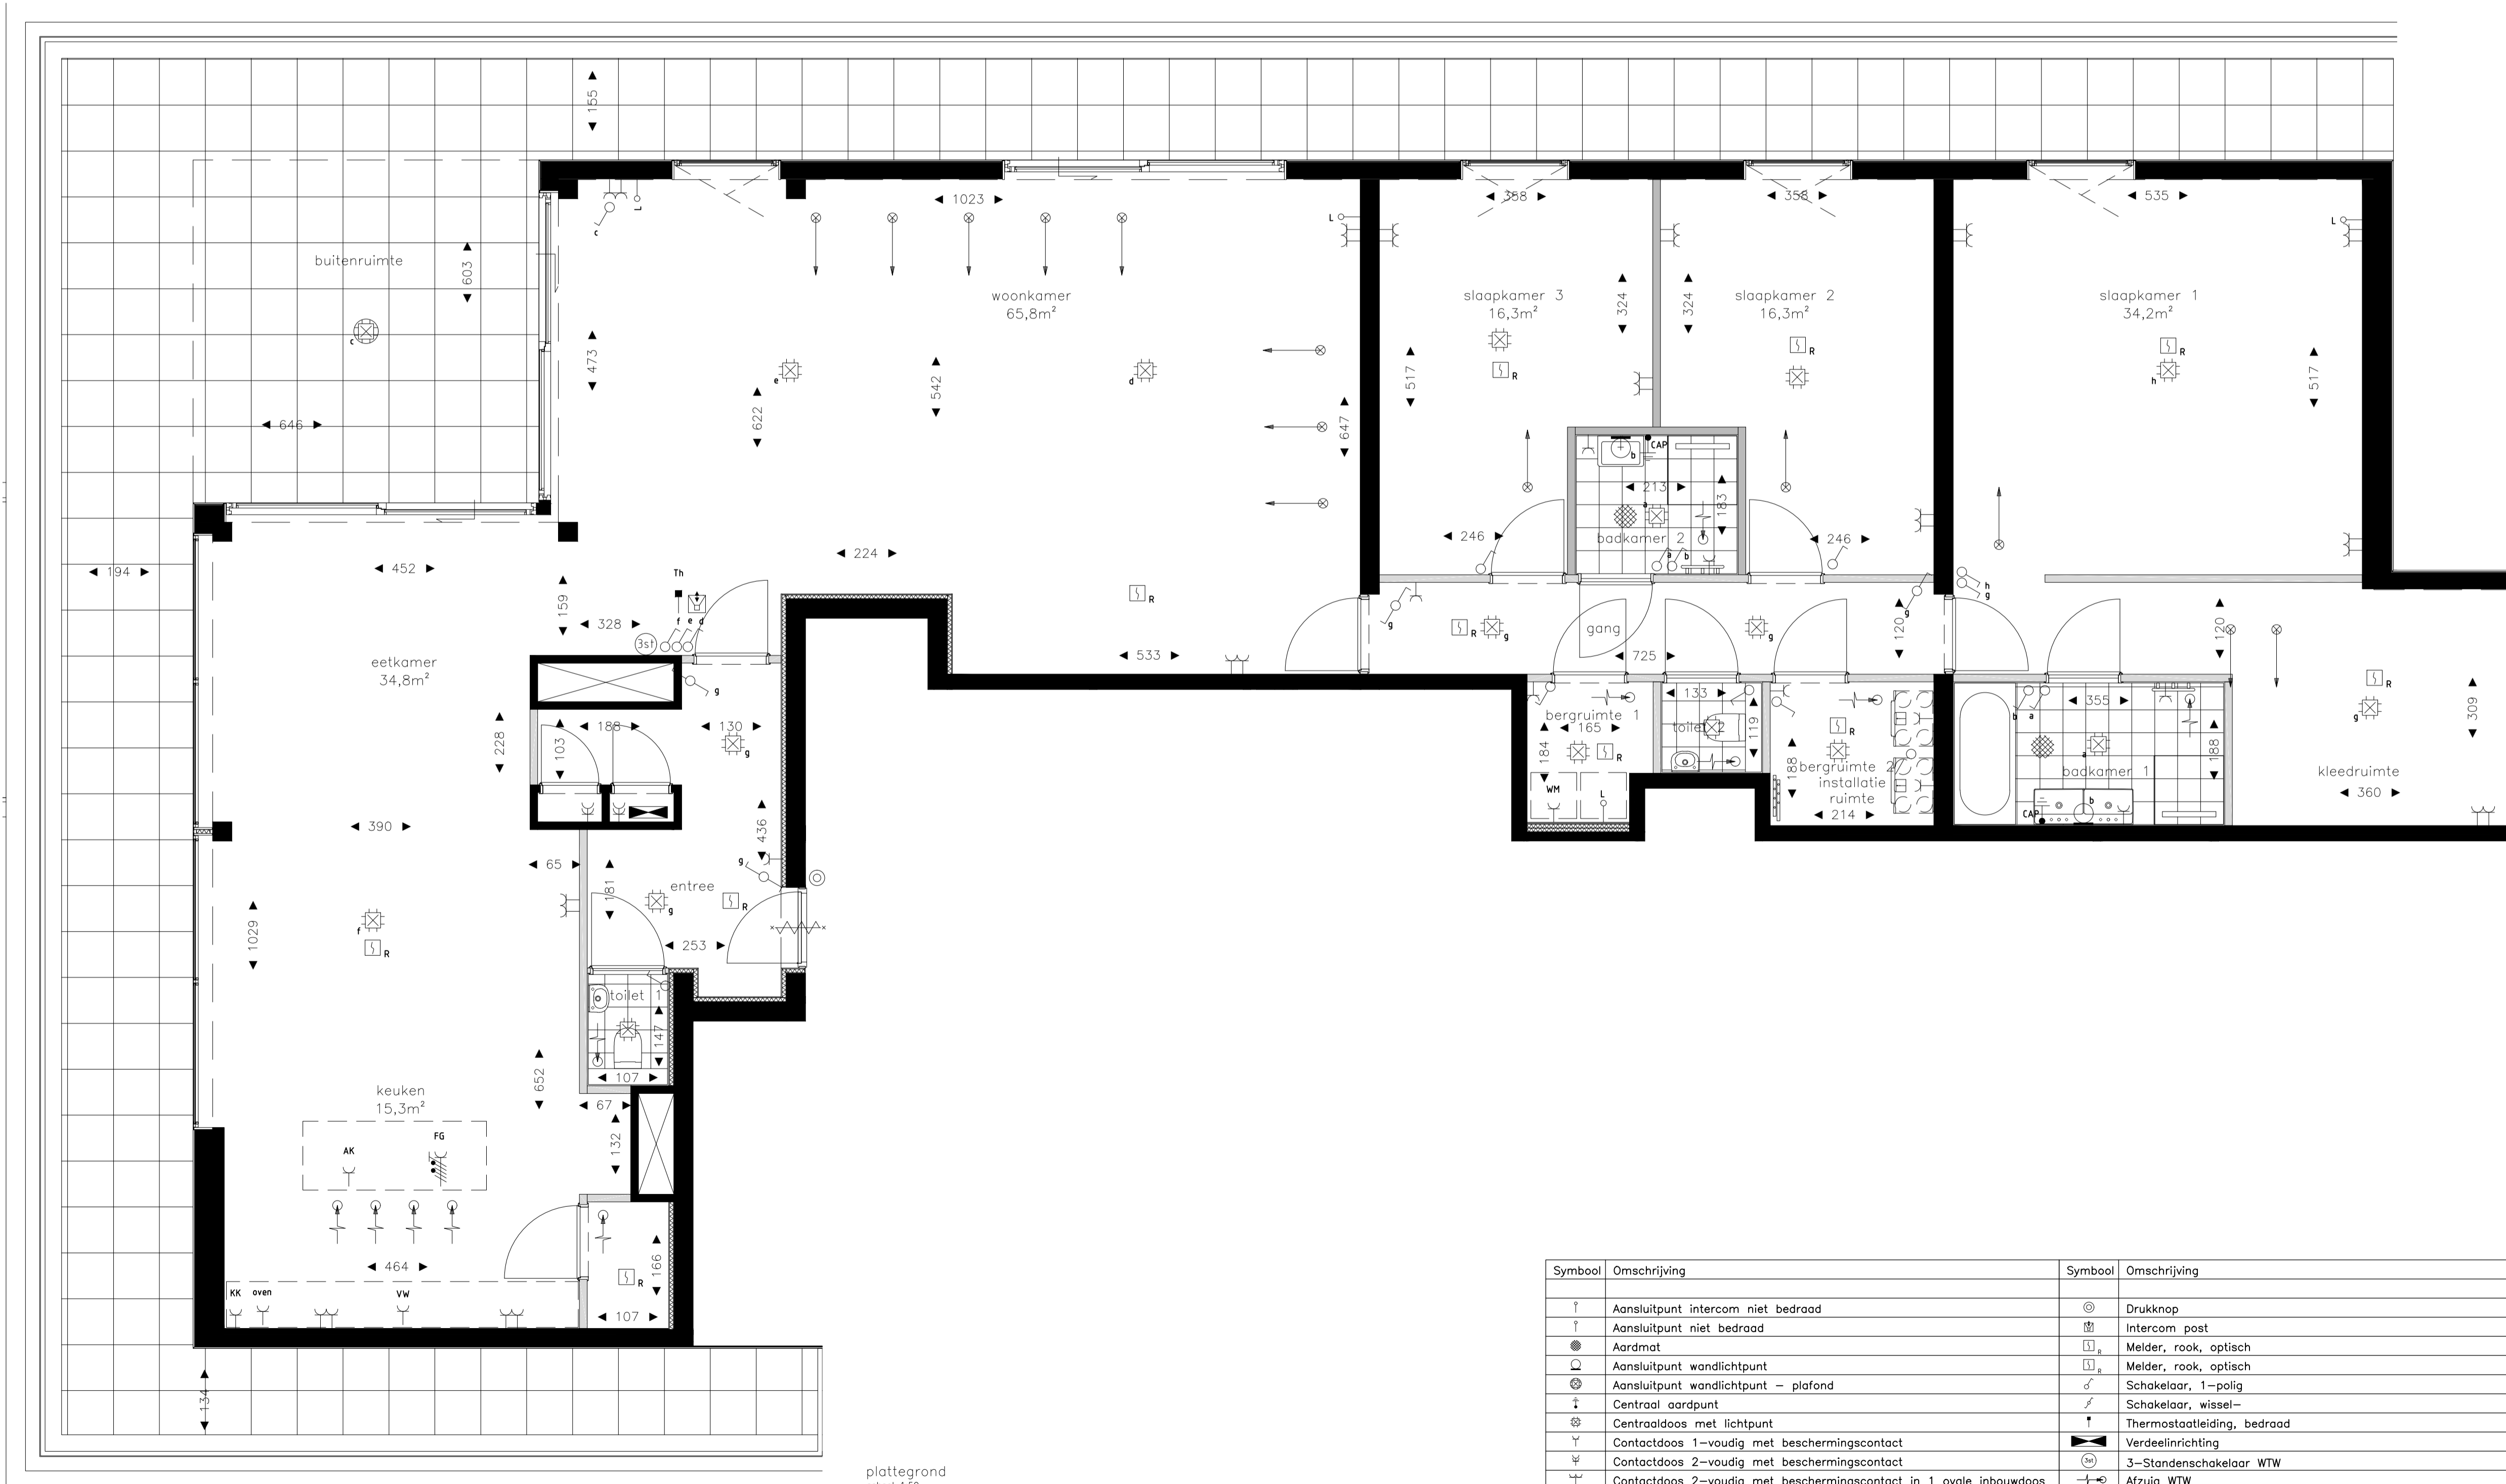

plattegrond
schaal 1:50

Symbol	Omschrijving	Symbol	Omschrijving
⌋	Aansluitpunt intercom niet bedraad	⊙	Druknop
⌋	Aansluitpunt niet bedraad	⊙	Intercom post
⊙	Aardmat	⊙	Melder, rook, optisch
⊙	Aansluitpunt wandlichtpunt	⊙	Melder, rook, optisch
⊙	Aansluitpunt wandlichtpunt – plafond	⊙	Schakelaar, 1–polig
⊙	Centraal aardpunt	⊙	Schakelaar, wissel–
⊙	Centraaldoos met lichtpunt	⊙	Thermostaatleiding, bedraad
⊙	Contactdoos 1–voudig met beschermingscontact	⊙	Verdeelinrichting
⊙	Contactdoos 2–voudig met beschermingscontact	⊙	3–Standenschakelaar WTW
⊙	Contactdoos 2–voudig met beschermingscontact in 1 ovale inbouwdoos	⊙	Afzuig WTW
⊙	Contactdoos 2–voudig met beschermingscontact in 2 inbouwdozen	⊙	Inblaus WTW
⊙	Contactdoos, perilex 2x230V	⊙	Verdeler vloerverwarming
		⊙	Voordeur voorzien van vrijloop–deurdranger

De getekende afmetingen en posities van de installatieonderdelen kunnen afwijken
schaal 1:50

THE MARKER

OPVALLEND WONEN AAN DE NIEUWE MARK

Project
The Marker te Breda

Blaad
verkooptekening woningplattegrond
blok C

Blauwnummer
C31

Schaal
variabel

Formaat
A1

Datum:
05–11–2020