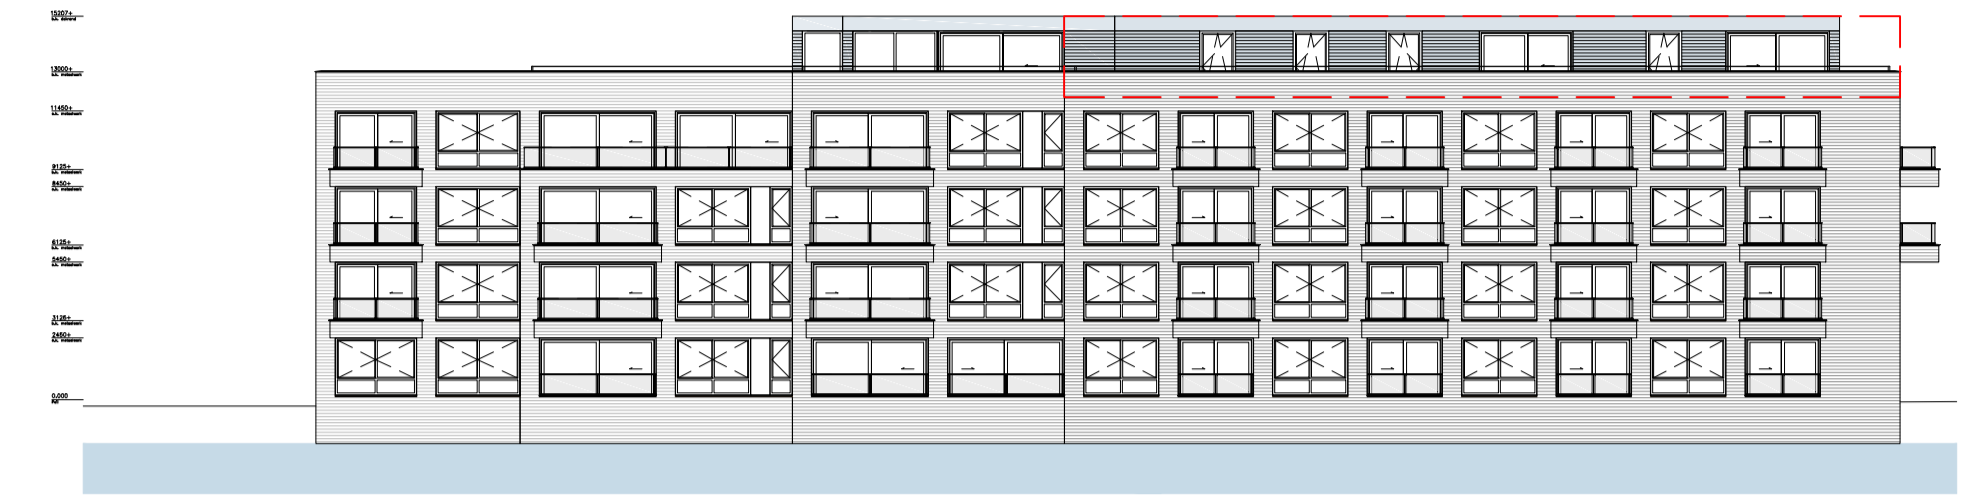

langgevel – west
schaal 1:300