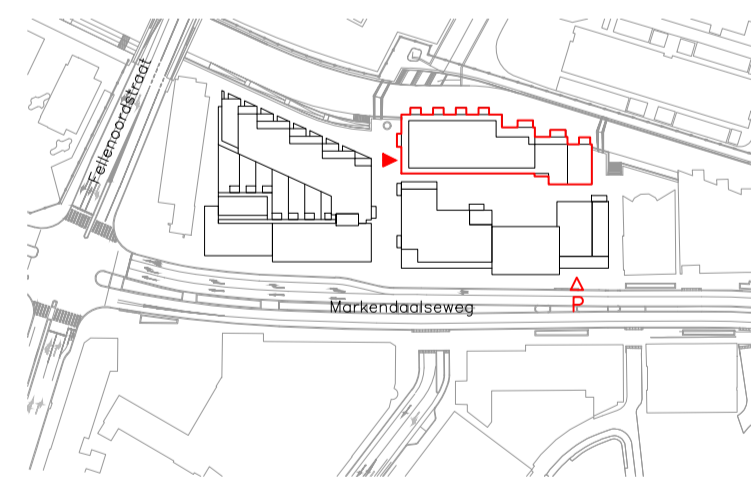

situatietekening
schaal 1:2500

Symbol	Omschrijving	Symbol	Omschrijving
⌋	Aansluitpunt intercom niet bedraad	⊙	Druknop
⌋	Aansluitpunt niet bedraad	⊙	Intercom post
⊙	Aardmat	⊙	Melder, rook, optisch
⊙	Aansluitpunt wandlichtpunt	⊙	Melder, rook, optisch
⊙	Aansluitpunt wandlichtpunt – plafond	⊙	Schakelaar, 1–polig
⊙	Centraal aardpunt	⊙	Schakelaar, wissel–
⊙	Centraaldoos met lichtpunt	⊙	Thermostaatleiding, bedraad
⊙	Contactdoos 1–voudig met beschermingscontact	⊙	Verdeelinrichting
⊙	Contactdoos 2–voudig met beschermingscontact	⊙	3–Standenschakelaar WTW
⊙	Contactdoos 2–voudig met beschermingscontact in 1 ovale inbouwdoos	⊙	Afzuig WTW
⊙	Contactdoos 2–voudig met beschermingscontact in 2 inbouwdozen	⊙	Inblaus WTW
⊙	Contactdoos, perilex 2x230V	⊙	Verdeler vloerverwarming
		⊙	Voordeur voorzien van vrijloop–deurdranger

De getekende afmetingen en posities van de installatieonderdelen kunnen afwijken
schaal 1:50

THE MARKER

OPVALLEND WONEN AAN DE NIEUWE MARK

Project
The Marker te Breda

Blaad
verkooptekening woningplattegrond
blok C

Blauwnummer
C31

Schaal
variabel

Formaat
A1

Datum:
05–11–2020