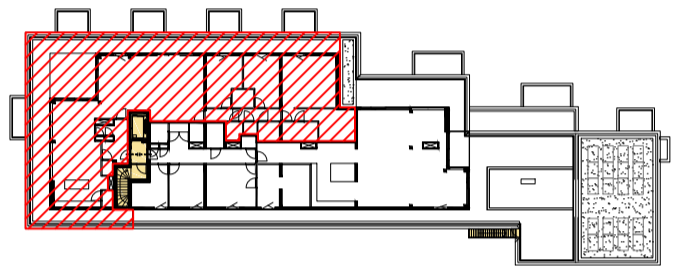

vierde verdieping
schaal 1:750